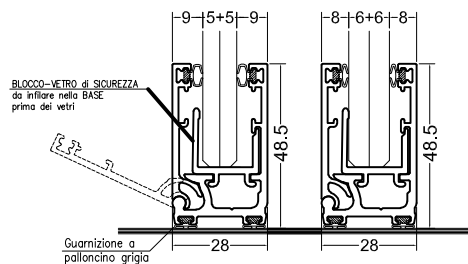

AQUARIUS

AQUARIUS è una parete vetrata di tipo MONO-VETRO.

H. DA 2500 A 3400mm

PROFILO PERIMETRALE IN ALLUMINIO NATURALE SEZ. 47.3mm X 28mm

EVENTUALE PROFILO COMPENSATORE IN ALLUMINIO NAT. SEZ. 30mm X 42mm

Su richiesta : DECORAZIONE CON FILM ADESIVO

TRA VETRO E VETRO, SIA SUI VETRI sp.10mm SIA VETRI sp.12mm, VIENE INSERITO UN PROFILO IN ALLUMINIO LARGO 5mm O IN ALTERNATIVA UN PROFILO IN PVC TRASPARENTE LARGO 5mm.

PORTE: attenersi alle indicazioni di listino per l'utilizzo dei moduli porta, in funzione dell'altezza delle pareti. Specificare sempre la mano di apertura.

CARATTERISTICHE TECNICHE

LA PARETE VETRATA **AQUARIUS** E' FORMATA:

AQUARIUS DUO

AQUARIUS DUO è una parete vetrata di tipo DOPPIO-VETRO.

H. DA 2500 A 3400mm

DOPPIO PROFILO PERIMETRALE IN ALLUMINIO NATURALE SEZ. 47.3mm X 28mm (cad)

EVENTUALE PROFILO COMPENSATORE IN ALLUMINIO NAT. SEZ. 30mm X 70mm