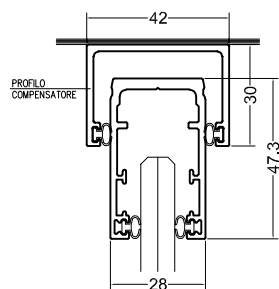

AQUARIUS

AQUARIUS è una parete vetrata di tipo MONO-VETRO.

H. DA 2500 A 3400mm

PROFILO PERIMETRALE IN ALLUMINIO NATURALE SEZ. 47.3mm X 28mm

EVENTUALE PROFILO COMPENSATORE IN ALLUMINIO NAT. SEZ. 30mm X 42mm

Su richiesta : DECORAZIONE CON FILM ADESIVO

TRA VETRO E VETRO, SIA SUI VETRI sp.10mm SIA VETRI sp.12mm, VIENE INSERITO UN PROFILO IN ALLUMINIO LARGO 5mm O IN ALTERNATIVA UN PROFILO IN PVC TRASPARENTE LARGO 5mm.

PORTE: attenersi alle indicazioni di listino per l'utilizzo dei moduli porta, in funzione dell'altezza delle pareti. Specificare sempre la mano di apertura.

CARATTERISTICHE TECNICHE

LA PARETE VETRATA **AQUARIUS** E' FORMATA:

AQUARIUS DUO

AQUARIUS DUO è una parete vetrata di tipo DOPPIO-VETRO.

H. DA 2500 A 3400mm

DOPPIO PROFILO PERIMETRALE IN ALLUMINIO NATURALE SEZ. 47.3mm X 28mm (cad)

EVENTUALE PROFILO COMPENSATORE IN ALLUMINIO NAT. SEZ. 30mm X 70mm