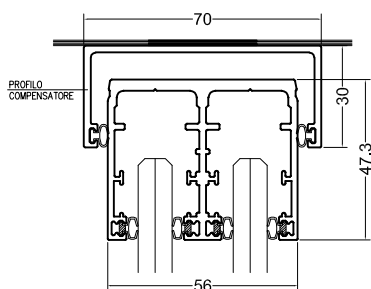

Su richiesta : DECORAZIONE CON FILM ADESIVO

TRA VETRO E VETRO, SIA SUI VETRI sp.10mm SIA VETRI sp.12mm, VIENE INSERITO UN PROFILO IN ALLUMINIO LARGO 5mm O IN ALTERNATIVA UN PROFILO IN PVC TRASPARENTE LARGO 5mm.

PORTE: attenersi alle indicazioni di listino per l'utilizzo dei moduli porta, in funzione dell'altezza delle pareti. Specificare sempre la mano di apertura.

CARATTERISTICHE TECNICHE

LA PARETE VETRATA **AQUARIUS** E' FORMATA:

AQUARIUS DUO

AQUARIUS DUO è una parete vetrata di tipo DOPPIO-VETRO.

H. DA 2500 A 3400mm

DOPPIO PROFILO PERIMETRALE IN ALLUMINIO NATURALE SEZ. 47.3mm X 28mm (cad)

EVENTUALE PROFILO COMPENSATORE IN ALLUMINIO NAT. SEZ. 30mm X 70mm