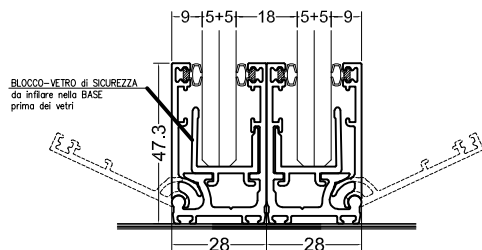

PORTE: attenersi alle indicazioni di listino per l'utilizzo dei moduli porta, in funzione dell'altezza delle pareti. Specificare sempre la mano di apertura.

CARATTERISTICHE TECNICHE

LA PARETE VETRATA **AQUARIUS** E' FORMATA:

AQUARIUS DUO

AQUARIUS DUO è una parete vetrata di tipo DOPPIO-VETRO.

H. DA 2500 A 3400mm

DOPPIO PROFILO PERIMETRALE IN ALLUMINIO NATURALE SEZ. 47.3mm X 28mm (cad)

EVENTUALE PROFILO COMPENSATORE IN ALLUMINIO NAT. SEZ. 30mm X 70mm

Su richiesta : DECORAZIONE CON FILM ADESIVO

TRA VETRO E VETRO, SIA SUI VETRI sp.10mm SIA VETRI sp.12mm, VIENE INSERITO UN PROFILO IN ALLUMINIO LARGO 5mm O IN ALTERNATIVA UN PROFILO IN PVC TRASPARENTE LARGO 5mm.

PORTE: attenersi alle indicazioni di listino per l'utilizzo dei moduli porta, in funzione dell'altezza delle pareti. Specificare sempre la mano di apertura.

CARATTERISTICHE TECNICHE

LA PARETE VETRATA **AQUARIUS DUO** E' FORMATA: