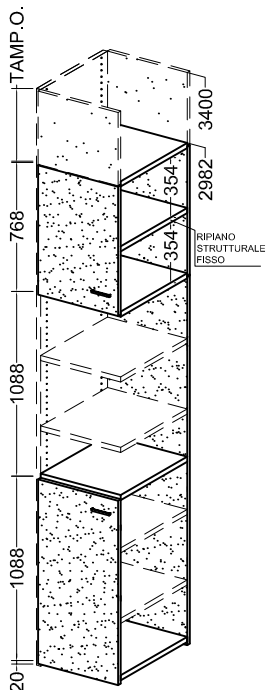

Pareti Attrezzate - **GEMINI - MOD. 01**

Pareti Attrezzate - **GEMINI - MOD. 02**

GEMINI 01.05:
L.500 x P.430 x H.2676

GEMINI 01.05.H:
L.500 x P.430 x H.2982

GEMINI 02.05:
L.500 x P.430 x H.2676

GEMINI 02.05.H:
L.500 x P.430 x H.2982

GEMINI 03.05.H:
L.500 x P.430 x H.2982

Pareti Attrezzate - **GEMINI - MOD. 04**

GEMINI 04.05:
L.500 x P.430 x H.2676

GEMINI 04.05.H:
L.500 x P.430 x H.2982

GEMINI 03.10:
L.1000 x P.430 x H.2676

GEMINI 03.10.H:
L.1000 x P.430 x H.2982

GEMINI 04.10:
L.1000 x P.430 x H.2676

GEMINI 04.10.H:
L.1000 x P.430 x H.2982

Pareti Attrezzate - **GEMINI - MOD. 05**

GEMINI 05.05:
L.500 x P.430 x H.2676

GEMINI 05.05.H:
L.500 x P.430 x H.2982

Pareti Attrezzate - **GEMINI - MOD. 06**

GEMINI 06.05:
L.500 x P.430 x H.2676

GEMINI 06.05.H:
L.500 x P.430 x H.2982

GEMINI 05.10:
L.1000 x P.430 x H.2676

GEMINI 05.10.H:
L.1000 x P.430 x H.2982

GEMINI 06.10:
L.1000 x P.430 x H.2676

GEMINI 06.10.H:
L.1000 x P.430 x H.2982