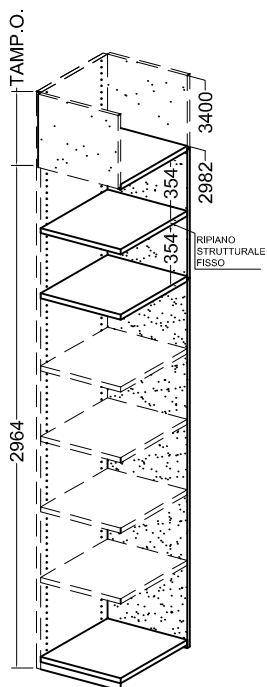

Pareti Attrezzate - **GEMINI - MOD. 01**

Pareti Attrezzate - **GEMINI - MOD. 02**

GEMINI 01.05:
L.500 x P.430 x H.2676

GEMINI 01.05.H:
L.500 x P.430 x H.2982

GEMINI 02.05:
L.500 x P.430 x H.2676

GEMINI 02.05.H:
L.500 x P.430 x H.2982

GEMINI 01.10:
L.1000 x P.430 x H.2676

GEMINI 01.10.H:
L.1000 x P.430 x H.2982

GEMINI 02.10:
L.1000 x P.430 x H.2676

GEMINI 02.10.H:
L.1000 x P.430 x H.2982

Pareti Attrezzate - **GEMINI - MOD. 03**

GEMINI 03.05:
L.500 x P.430 x H.2676

GEMINI 04.10:
L.1000 x P.430 x H.2676

GEMINI 04.10.H:
L.1000 x P.430 x H.2982

Pareti Attrezzate - **GEMINI - MOD. 05**

GEMINI 05.05:
L.500 x P.430 x H.2676

GEMINI 05.05.H:
L.500 x P.430 x H.2982

Pareti Attrezzate - **GEMINI - MOD. 06**

GEMINI 06.05:
L.500 x P.430 x H.2676

GEMINI 06.05.H:
L.500 x P.430 x H.2982

GEMINI 05.10:
L.1000 x P.430 x H.2676

GEMINI 05.10.H:
L.1000 x P.430 x H.2982

GEMINI 06.10:
L.1000 x P.430 x H.2676

GEMINI 06.10.H:
L.1000 x P.430 x H.2982