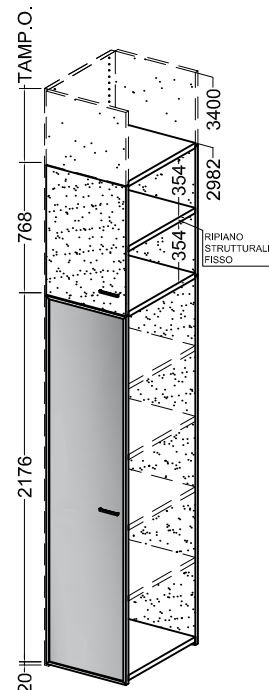

Pareti Attrezzate - **GEMINI - MOD. 01**

Pareti Attrezzate - **GEMINI - MOD. 02**

GEMINI 01.05:
L.500 x P.430 x H.2676

GEMINI 01.05.H:
L.500 x P.430 x H.2982

GEMINI 02.05:
L.500 x P.430 x H.2676

GEMINI 02.05.H:
L.500 x P.430 x H.2982

GEMINI 03.05.H:
L.500 x P.430 x H.2982

Pareti Attrezzate - **GEMINI - MOD. 04**

GEMINI 04.05:
L.500 x P.430 x H.2676

GEMINI 04.05.H:
L.500 x P.430 x H.2982

GEMINI 03.10:
L.1000 x P.430 x H.2676

GEMINI 03.10.H:
L.1000 x P.430 x H.2982

GEMINI 04.10:
L.1000 x P.430 x H.2676

GEMINI 04.10.H:
L.1000 x P.430 x H.2982

Pareti Attrezzate - **GEMINI - MOD. 05**

GEMINI 05.05:
L.500 x P.430 x H.2676

GEMINI 05.05.H:
L.500 x P.430 x H.2982

Pareti Attrezzate - **GEMINI - MOD. 06**

GEMINI 06.05:
L.500 x P.430 x H.2676

GEMINI 06.05.H:
L.500 x P.430 x H.2982

GEMINI 05.10:
L.1000 x P.430 x H.2676

GEMINI 05.10.H:
L.1000 x P.430 x H.2982

GEMINI 06.10:
L.1000 x P.430 x H.2676

GEMINI 06.10.H:
L.1000 x P.430 x H.2982