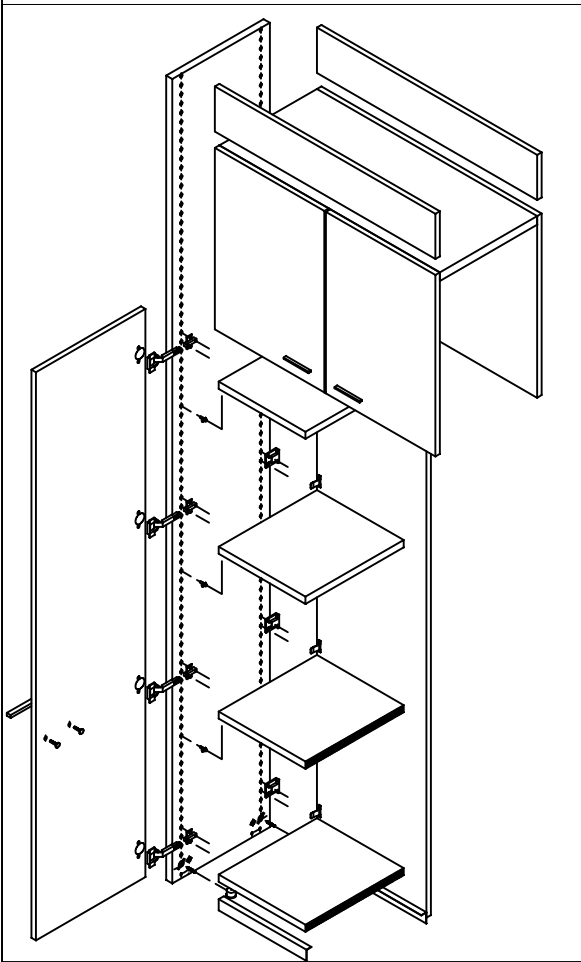

# GEMINI

**GEMINI** è una parete attrezzata realizzata in pannelli di agglomerato di legno nobilitato melaminico nelle finiture **BIANCO, ROVERE, GRIGIO e BETULLA**, con bordi in **ABS IN TINTA** su struttura finitura **ARGENTO**.

La parete è facilmente adattabile a qualsiasi locale dove non è richiesta una particolare squadratura dei muri o livellamento del piano; infatti piedini regolabili, fasce di tamponamento orizzontale e verticali riescono ad occultare qualsiasi imperfezione del locale.

La parete attrezzata **GEMINI** ha un **buon abbattimento acustico**.

Inoltre la parete attrezzata **GEMINI** permette il passaggio di cavi elettrici, informatici, telefonici, attraverso il modulo vano tecnico, ad esempio prese elettriche a 20cm di altezza, o di interruttori a fianco di pannelli porta, con degli appositi alloggiamenti senza pregiudicare l'aspetto esteriore.

## DIMENSIONE PARETE:

**SP. TOT. PARETE** ----- 430mm

**SP. SCHIENALI** ----- 18mm

**SP. SPALLE** ----- 25mm

**SP. RIPIANI** ----- 30mm

**SP. ANTE** ----- 18mm

**SP. TAMP. ORIZ/VERT.** ----- 18mm