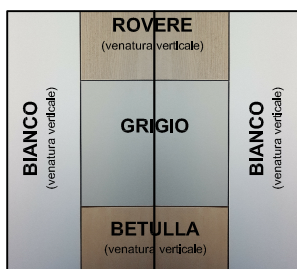

# GEMINI

**GEMINI** è una parete attrezzata realizzata in pannelli di agglomerato di legno nobilitato melaminico nelle finiture **BIANCO, ROVERE, GRIGIO e BETULLA**, con bordi in **ABS IN TINTA** su struttura finitura **ARGENTO**.

## DIMENSIONE PARETE:

**SP. TOT. PARETE** ----- 430mm

**SP. SCHIENALI** ----- 18mm

**SP. SPALLE** ----- 25mm

**SP. RIPIANI** ----- 30mm

**SP. ANTE** ----- 18mm

**SP. TAMP. ORIZ/VERT.** ----- 18mm

## FINITURE PANNELLI DI SERIE

SU RICHIESTA E' POSSIBILE AVERLI IN TUTTE LE FINITURE DISPONIBILI SUL CATALOGO "SISTEMA PARETI" A PAG. 56 **MAGGIORAZIONE DEL 20% SUL PREZZO DI LISTINO.**

TEMPI DI CONSEGNA: **40gg D.C.O.**