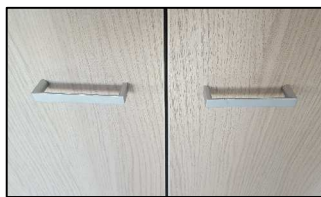

- MANIGLIE COLOR ARGENTO
- CERNIERE AMMORTIZZATE montate sulle ante cieche
- GUARNIZIONI ANTI-POLVERE

CARATTERISTICHE TECNICHE

LA PARETE ATTREZZATA **GEMINI** E' FORMATA:

- DA SPALLE IN TRUCIOLARE DALLO sp. DI 25mm FINITURA ARGENTO CON BORDI IN PVC IN TINTA
- 3 RIPIANI STRUTTURALI FISSI, AD ALTEZZE PRESTABILITE, DALLO sp. DI 30mm FINITURA ARGENTO CON BORDI IN PVC IN TINTA
- UN NUMERO VARIABILE DI RIPIANI MOBILI DALLO sp. DI 30mm FINITURA ARGENTO CON BORDI IN PVC IN TINTA (SU RICHIESTA SI POSSONO FORNIRE RIPIANI MOBILI METALLICI VERNICIATI RAL. 9006)
- ANTE, SCHIENE E TAMPONAMENTI DALLO sp. DI 18mm NELLE FINITURE DI SERIE
- MANIGLIE COLOR ARGENTO (posizionate orizzontalmente) (SU RICHIESTA SI POSSONO FORNIRE MANIGLIE VERTICALI **PAMAR** COLOR ARGENTO)