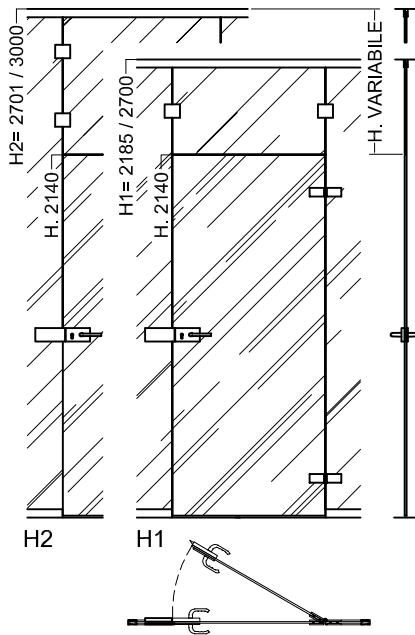

parete vetrata **AQUARIUS** - *PORTE*

**PORTA VETRO DX
SENZA TELAIO
L.900 x H.2140**

**PORTA VETRO SX
SENZA TELAIO
L.900 x H.2140**

**PORTA CIECA
STANDARD DX
L.975 x H.2184**

**PORTA CIECA
STANDARD SX
L.975 x H.2184**

parete vetrata **AQUARIUS** - *PORTE*

PORTA CIECA DX

PORTA CIECA SX

PORTA VETRO SCORREVOLE DX **L.1000 x H.2140**

PORTA VETRO SCORREVOLE SX **L.1000 x H.2140**

parete vetrata **AQUARIUS** - *PORTE*

**PORTA VETRO
STANDARD DX
L.975 x H.2184**

**PORTA VETRO
STANDARD SX
L.975 x H.2184**

PORTA VETRO DX

PORTA VETRO SX

parete vetrata **AQUARIUS** - PORTE

**PORTA INTELAIATA
STANDARD DX
L.975 x H.2184**

**PORTA INTELAIATA
STANDARD SX
L.975 x H.2184**

PORTA INTELAIATE DX