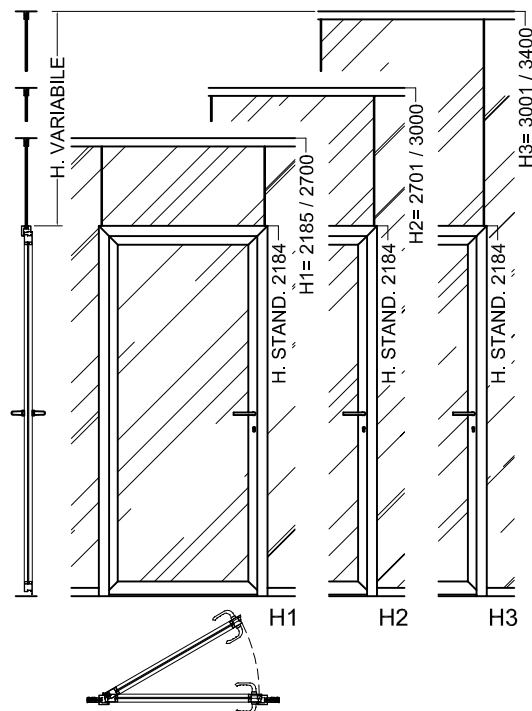

parete vetrata **AQUARIUS** - *PORTE*

**PORTA VETRO DX
SENZA TELAIO
L.900 x H.2140**

**PORTA VETRO SX
SENZA TELAIO
L.900 x H.2140**

**PORTA CIECA
STANDARD DX
L.975 x H.2184**

**PORTA CIECA
STANDARD SX
L.975 x H.2184**

parete vetrata **AQUARIUS** - *PORTE*

PORTA CIECA DX

PORTA CIECA SX

PORTA VETRO SCORREVOLE DX **L.1000 x H.2140**

PORTA VETRO SCORREVOLE SX **L.1000 x H.2140**

parete vetrata **AQUARIUS** - *PORTE*

**PORTA VETRO
STANDARD DX
L.975 x H.2184**

**PORTA VETRO
STANDARD SX
L.975 x H.2184**

PORTA VETRO DX

PORTA VETRO SX

parete vetrata **AQUARIUS** - PORTE

**PORTA INTELAIATA
STANDARD DX
L.975 x H.2184**

**PORTA INTELAIATA
STANDARD SX
L.975 x H.2184**

PORTA INTELAIATE DX

PORTA INTELAIATE SX