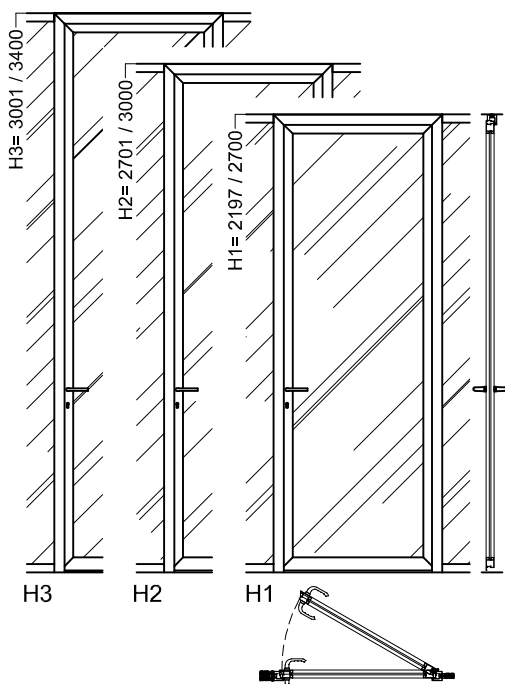

parete vetrata **AQUARIUS** - *PORTE*

**PORTA VETRO DX
SENZA TELAIO
L.900 x H.2140**

**PORTA VETRO SX
SENZA TELAIO
L.900 x H.2140**

**PORTA CIECA
STANDARD DX
L.975 x H.2184**

**PORTA CIECA
STANDARD SX
L.975 x H.2184**

parete vetrata **AQUARIUS** - *PORTE*

PORTA CIECA DX

PORTA CIECA SX

PORTA VETRO SCORREVOLE DX **L.1000 x H.2140**

PORTA VETRO SCORREVOLE SX **L.1000 x H.2140**

parete vetrata **AQUARIUS** - *PORTE*

**PORTA VETRO
STANDARD DX
L.975 x H.2184**

**PORTA VETRO
STANDARD SX
L.975 x H.2184**

PORTA VETRO DX

PORTA VETRO SX

parete vetrata **AQUARIUS** - PORTE

**PORTA INTELAIATA
STANDARD DX
L.975 x H.2184**

**PORTA INTELAIATA
STANDARD SX
L.975 x H.2184**

PORTA INTELAIATE DX

PORTA INTELAIATE SX