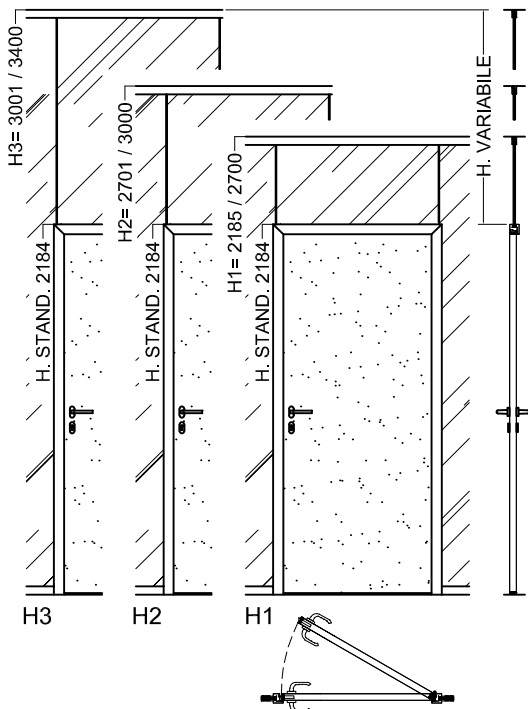

parete vetrata **AQUARIUS** - *PORTE*

**PORTA VETRO DX
SENZA TELAIO
L.900 x H.2140**

**PORTA VETRO SX
SENZA TELAIO
L.900 x H.2140**

**PORTA CIECA
STANDARD DX
L.975 x H.2184**

**PORTA CIECA
STANDARD SX
L.975 x H.2184**

parete vetrata **AQUARIUS** - *PORTE*

PORTA CIECA DX

PORTA CIECA SX

PORTA VETRO SCORREVOLE DX **L.1000 x H.2140**

PORTA VETRO SCORREVOLE SX **L.1000 x H.2140**

parete vetrata **AQUARIUS** - *PORTE*

**PORTA VETRO
STANDARD DX
L.975 x H.2184**

**PORTA VETRO
STANDARD SX
L.975 x H.2184**

PORTA VETRO DX

PORTA VETRO SX

parete vetrata **AQUARIUS** - PORTE

**PORTA INTELAIATA
STANDARD DX
L.975 x H.2184**

**PORTA INTELAIATA
STANDARD SX
L.975 x H.2184**

PORTA INTELAIATE DX