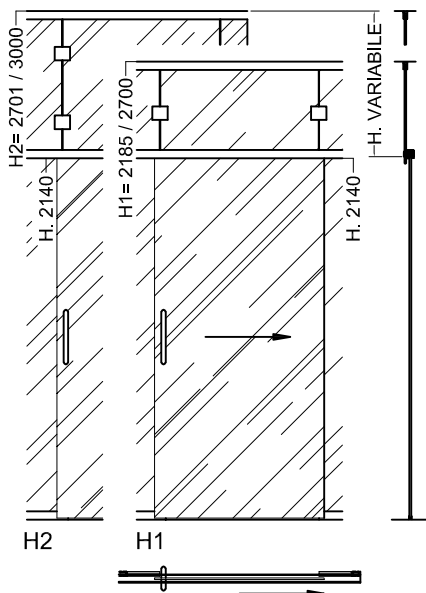

parete vetrata **AQUARIUS** - *PORTE*

**PORTA VETRO DX
SENZA TELAIO
L.900 x H.2140**

**PORTA VETRO SX
SENZA TELAIO
L.900 x H.2140**

**PORTA CIECA
STANDARD DX
L.975 x H.2184**

**PORTA CIECA
STANDARD SX
L.975 x H.2184**

parete vetrata **AQUARIUS** - *PORTE*

PORTA CIECA DX

PORTA CIECA SX

PORTA VETRO SCORREVOLE DX **L.1000 x H.2140**

PORTA VETRO SCORREVOLE SX **L.1000 x H.2140**

parete vetrata **AQUARIUS** - *PORTE*

**PORTA VETRO
STANDARD DX
L.975 x H.2184**

**PORTA VETRO
STANDARD SX
L.975 x H.2184**

PORTA VETRO DX

PORTA VETRO SX

parete vetrata **AQUARIUS** - PORTE

**PORTA INTELAIATA
STANDARD DX
L.975 x H.2184**

**PORTA INTELAIATA
STANDARD SX
L.975 x H.2184**

PORTA INTELAIATE DX