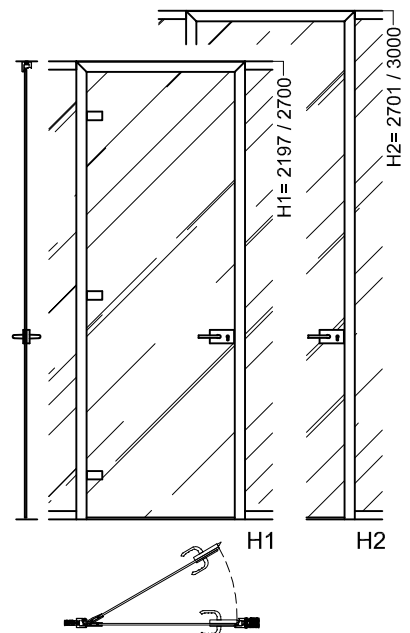

parete vetrata **AQUARIUS** - *PORTE*

**PORTA VETRO DX
SENZA TELAIO
L.900 x H.2140**

**PORTA VETRO SX
SENZA TELAIO
L.900 x H.2140**

**PORTA CIECA
STANDARD DX
L.975 x H.2184**

**PORTA CIECA
STANDARD SX
L.975 x H.2184**

parete vetrata **AQUARIUS** - *PORTE*

PORTA CIECA DX

PORTA CIECA SX

PORTA VETRO SCORREVOLE DX **L.1000 x H.2140**

PORTA VETRO SCORREVOLE SX **L.1000 x H.2140**

parete vetrata **AQUARIUS** - *PORTE*

**PORTA VETRO
STANDARD DX
L.975 x H.2184**

**PORTA VETRO
STANDARD SX
L.975 x H.2184**

PORTA VETRO DX

PORTA VETRO SX

parete vetrata **AQUARIUS** - PORTE

**PORTA INTELAIATA
STANDARD DX
L.975 x H.2184**

**PORTA INTELAIATA
STANDARD SX
L.975 x H.2184**

PORTA INTELAIATE DX