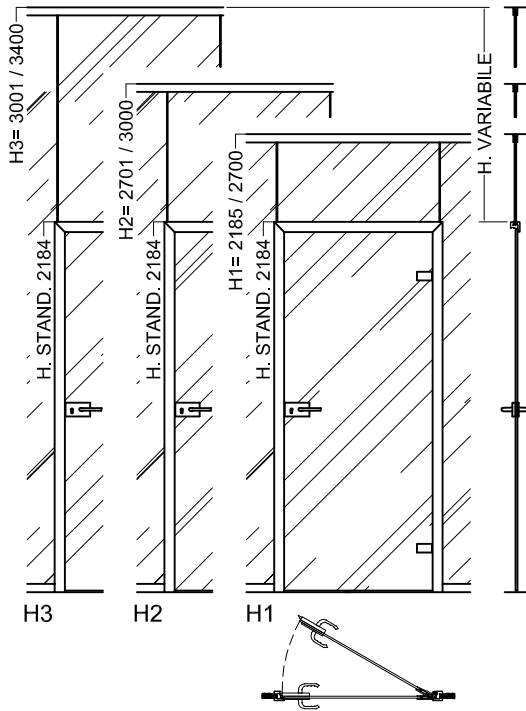

parete vetrata **AQUARIUS** - *PORTE*

**PORTA VETRO DX
SENZA TELAIO
L.900 x H.2140**

**PORTA VETRO SX
SENZA TELAIO
L.900 x H.2140**

**PORTA CIECA
STANDARD DX
L.975 x H.2184**

**PORTA CIECA
STANDARD SX
L.975 x H.2184**

parete vetrata **AQUARIUS** - *PORTE*

PORTA CIECA DX

PORTA CIECA SX

PORTA VETRO SCORREVOLE DX **L.1000 x H.2140**

PORTA VETRO SCORREVOLE SX **L.1000 x H.2140**

parete vetrata **AQUARIUS** - *PORTE*

**PORTA VETRO
STANDARD DX
L.975 x H.2184**

**PORTA VETRO
STANDARD SX
L.975 x H.2184**

PORTA VETRO DX

PORTA VETRO SX

parete vetrata **AQUARIUS** - PORTE

**PORTA INTELAIATA
STANDARD DX
L.975 x H.2184**

**PORTA INTELAIATA
STANDARD SX
L.975 x H.2184**

PORTA INTELAIATE DX