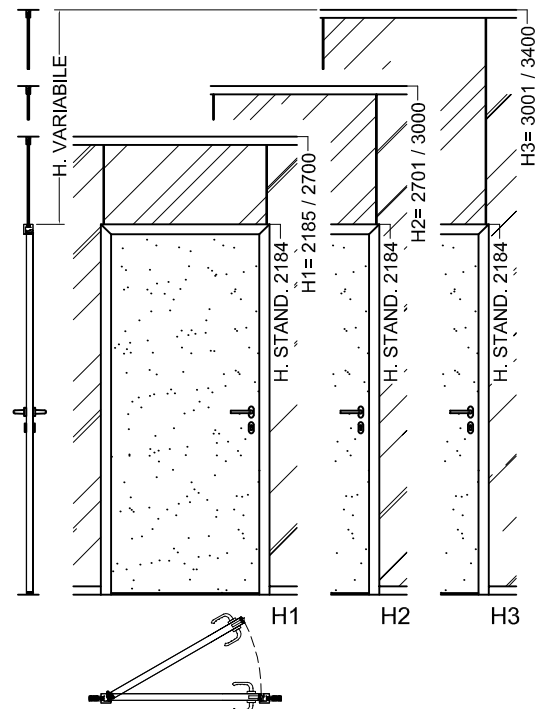

parete vetrata **AQUARIUS** - *PORTE*

**PORTA VETRO DX
SENZA TELAIO
L.900 x H.2140**

**PORTA VETRO SX
SENZA TELAIO
L.900 x H.2140**

**PORTA CIECA
STANDARD DX
L.975 x H.2184**

**PORTA CIECA
STANDARD SX
L.975 x H.2184**

parete vetrata **AQUARIUS** - *PORTE*

PORTA CIECA DX

PORTA CIECA SX

PORTA VETRO SCORREVOLE DX **L.1000 x H.2140**

PORTA VETRO SCORREVOLE SX **L.1000 x H.2140**

parete vetrata **AQUARIUS** - *PORTE*

**PORTA VETRO
STANDARD DX
L.975 x H.2184**

**PORTA VETRO
STANDARD SX
L.975 x H.2184**

PORTA VETRO DX

PORTA VETRO SX

parete vetrata **AQUARIUS** - PORTE

**PORTA INTELAIATA
STANDARD DX
L.975 x H.2184**

**PORTA INTELAIATA
STANDARD SX
L.975 x H.2184**

PORTA INTELAIATE DX