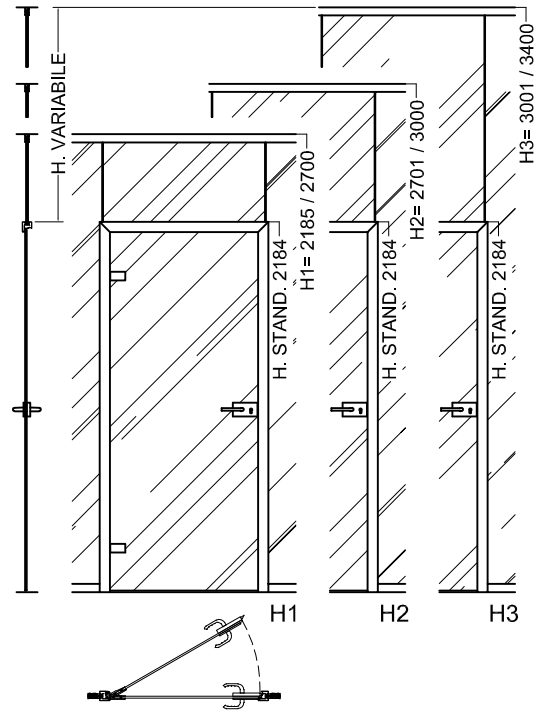

parete vetrata **AQUARIUS** - *PORTE*

**PORTA VETRO DX
SENZA TELAIO
L.900 x H.2140**

**PORTA VETRO SX
SENZA TELAIO
L.900 x H.2140**

**PORTA CIECA
STANDARD DX
L.975 x H.2184**

**PORTA CIECA
STANDARD SX
L.975 x H.2184**

parete vetrata **AQUARIUS** - *PORTE*

PORTA CIECA DX

PORTA CIECA SX

PORTA VETRO SCORREVOLE DX **L.1000 x H.2140**

PORTA VETRO SCORREVOLE SX **L.1000 x H.2140**

parete vetrata **AQUARIUS** - *PORTE*

**PORTA VETRO
STANDARD DX
L.975 x H.2184**

**PORTA VETRO
STANDARD SX
L.975 x H.2184**

PORTA VETRO DX

PORTA VETRO SX

parete vetrata **AQUARIUS** - PORTE

**PORTA INTELAIATA
STANDARD DX
L.975 x H.2184**

**PORTA INTELAIATA
STANDARD SX
L.975 x H.2184**

PORTA INTELAIATE DX