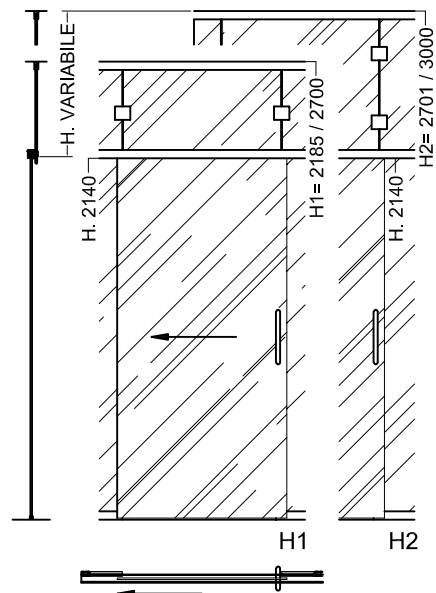

parete vetrata **AQUARIUS** - *PORTE*

**PORTA VETRO DX
SENZA TELAIO
L.900 x H.2140**

**PORTA VETRO SX
SENZA TELAIO
L.900 x H.2140**

**PORTA CIECA
STANDARD DX
L.975 x H.2184**

**PORTA CIECA
STANDARD SX
L.975 x H.2184**

parete vetrata **AQUARIUS** - *PORTE*

PORTA CIECA DX

PORTA CIECA SX

PORTA VETRO SCORREVOLE DX **L.1000 x H.2140**

PORTA VETRO SCORREVOLE SX **L.1000 x H.2140**

parete vetrata **AQUARIUS** - *PORTE*

**PORTA VETRO
STANDARD DX
L.975 x H.2184**

**PORTA VETRO
STANDARD SX
L.975 x H.2184**

PORTA VETRO DX

PORTA VETRO SX

parete vetrata **AQUARIUS** - PORTE

**PORTA INTELAIATA
STANDARD DX
L.975 x H.2184**

**PORTA INTELAIATA
STANDARD SX
L.975 x H.2184**

PORTA INTELAIATE DX