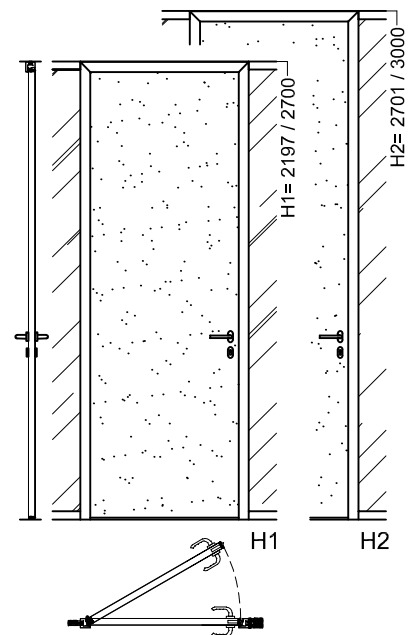

parete vetrata **AQUARIUS** - *PORTE*

**PORTA VETRO DX
SENZA TELAIO
L.900 x H.2140**

**PORTA VETRO SX
SENZA TELAIO
L.900 x H.2140**

**PORTA CIECA
STANDARD DX
L.975 x H.2184**

**PORTA CIECA
STANDARD SX
L.975 x H.2184**

parete vetrata **AQUARIUS** - *PORTE*

PORTA CIECA DX

PORTA CIECA SX

PORTA VETRO SCORREVOLE DX **L.1000 x H.2140**

PORTA VETRO SCORREVOLE SX **L.1000 x H.2140**

parete vetrata **AQUARIUS** - *PORTE*

**PORTA VETRO
STANDARD DX
L.975 x H.2184**

**PORTA VETRO
STANDARD SX
L.975 x H.2184**

PORTA VETRO DX

PORTA VETRO SX

parete vetrata **AQUARIUS** - PORTE

**PORTA INTELAIATA
STANDARD DX
L.975 x H.2184**

**PORTA INTELAIATA
STANDARD SX
L.975 x H.2184**

PORTA INTELAIATE DX