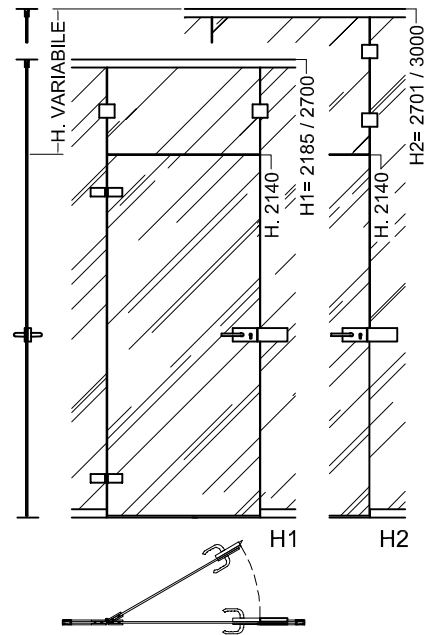

parete vetrata **AQUARIUS** - *PORTE*

**PORTA VETRO DX
SENZA TELAIO
L.900 x H.2140**

**PORTA VETRO SX
SENZA TELAIO
L.900 x H.2140**

**PORTA CIECA
STANDARD DX
L.975 x H.2184**

**PORTA CIECA
STANDARD SX
L.975 x H.2184**

parete vetrata **AQUARIUS** - *PORTE*

PORTA CIECA DX

PORTA CIECA SX

PORTA VETRO SCORREVOLE DX **L.1000 x H.2140**

PORTA VETRO SCORREVOLE SX **L.1000 x H.2140**

parete vetrata **AQUARIUS** - *PORTE*

**PORTA VETRO
STANDARD DX
L.975 x H.2184**

**PORTA VETRO
STANDARD SX
L.975 x H.2184**

PORTA VETRO DX

PORTA VETRO SX

parete vetrata **AQUARIUS** - PORTE

**PORTA INTELAIATA
STANDARD DX
L.975 x H.2184**

**PORTA INTELAIATA
STANDARD SX
L.975 x H.2184**

PORTA INTELAIATE DX