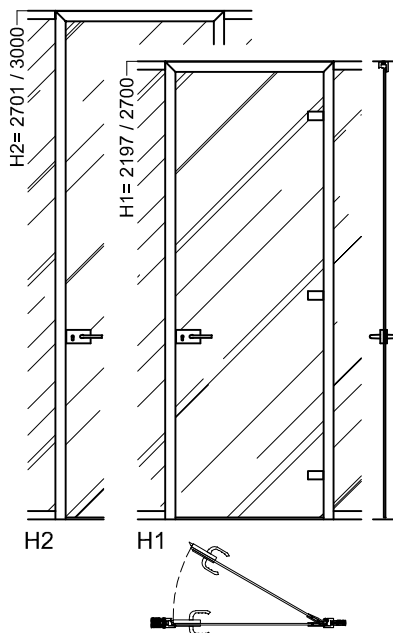

parete vetrata **AQUARIUS** - *PORTE*

**PORTA VETRO DX
SENZA TELAIO
L.900 x H.2140**

**PORTA VETRO SX
SENZA TELAIO
L.900 x H.2140**

**PORTA CIECA
STANDARD DX
L.975 x H.2184**

**PORTA CIECA
STANDARD SX
L.975 x H.2184**

parete vetrata **AQUARIUS** - *PORTE*

PORTA CIECA DX

PORTA CIECA SX

PORTA VETRO SCORREVOLE DX **L.1000 x H.2140**

PORTA VETRO SCORREVOLE SX **L.1000 x H.2140**

parete vetrata **AQUARIUS** - *PORTE*

**PORTA VETRO
STANDARD DX
L.975 x H.2184**

**PORTA VETRO
STANDARD SX
L.975 x H.2184**

PORTA VETRO DX

PORTA VETRO SX

parete vetrata **AQUARIUS** - PORTE

**PORTA INTELAIATA
STANDARD DX
L.975 x H.2184**

**PORTA INTELAIATA
STANDARD SX
L.975 x H.2184**

PORTA INTELAIATE DX