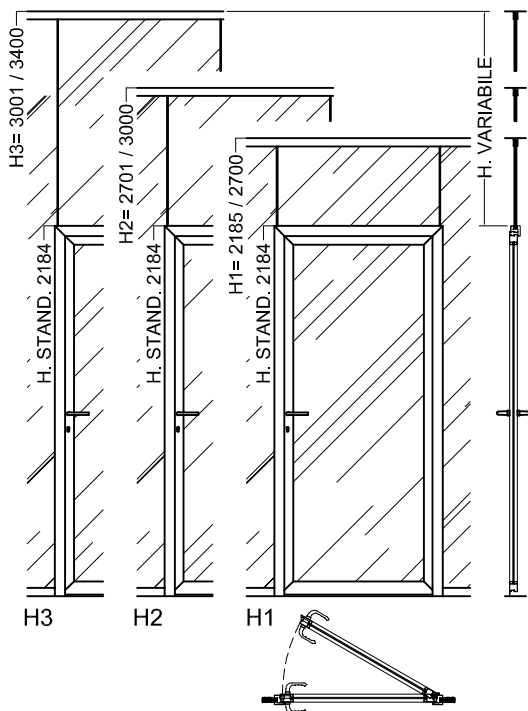

parete vetrata **AQUARIUS** - *PORTE*

**PORTA VETRO DX
SENZA TELAIO
L.900 x H.2140**

**PORTA VETRO SX
SENZA TELAIO
L.900 x H.2140**

**PORTA CIECA
STANDARD DX
L.975 x H.2184**

**PORTA CIECA
STANDARD SX
L.975 x H.2184**

parete vetrata **AQUARIUS** - *PORTE*

PORTA CIECA DX

PORTA CIECA SX

PORTA VETRO SCORREVOLE DX **L.1000 x H.2140**

PORTA VETRO SCORREVOLE SX **L.1000 x H.2140**

parete vetrata **AQUARIUS** - *PORTE*

**PORTA VETRO
STANDARD DX
L.975 x H.2184**

**PORTA VETRO
STANDARD SX
L.975 x H.2184**

PORTA VETRO DX

PORTA VETRO SX

parete vetrata **AQUARIUS** - PORTE

**PORTA INTELAIATA
STANDARD DX
L.975 x H.2184**

**PORTA INTELAIATA
STANDARD SX
L.975 x H.2184**

PORTA INTELAIATE DX

PORTA INTELAIATE SX