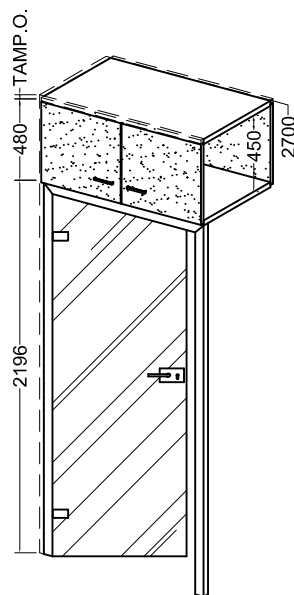

Pareti Attrezzate - GEMINI - MODULI PORTA

PORTA CIECA
PORTA: L.975 x H.2184

PORTA CIECA H.
PORTA: L.975 x H.2184

PORTA VETRO
PORTA: L.975 x H.2184

PORTA VETRO H.
PORTA: L.975 x H.2184

PORTA INTELAIATA
PORTA: L.975 x H.2184

PORTA INTELAIATA H.
PORTA: L.975 x H.2184

GEMINI FODERA PORTA
in finitura uguale alle ante e alle schiene

Pareti Attrezzate - GEMINI - MODULI PORTA

**PORTA
SCORREVOLE CIECA
PORTA: L.1000 x H.2200**

**PORTA
SCORREVOLE VETRO
PORTA: L.1000 x H.2200**

**PORTA
SCORREVOLE CIECA H.
PORTA: L.1000 x H.2200**

**PORTA
SCORREVOLE VETRO H.
PORTA: L.1000 x H.2200**