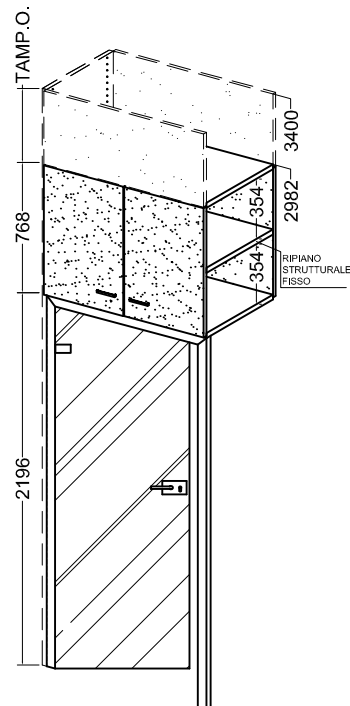

Pareti Attrezzate - GEMINI - MODULI PORTA

PORTA CIECA
PORTA: L.975 x H.2184

PORTA CIECA H.
PORTA: L.975 x H.2184

PORTA VETRO
PORTA: L.975 x H.2184

PORTA VETRO H.
PORTA: L.975 x H.2184

PORTA INTELAIATA
PORTA: L.975 x H.2184

PORTA INTELAIATA H.
PORTA: L.975 x H.2184

GEMINI FODERA PORTA
in finitura uguale alle ante e alle schiene

Pareti Attrezzate - GEMINI - MODULI PORTA

**PORTA
SCORREVOLE CIECA
PORTA: L.1000 x H.2200**

**PORTA
SCORREVOLE VETRO
PORTA: L.1000 x H.2200**

**PORTA
SCORREVOLE CIECA H.
PORTA: L.1000 x H.2200**

**PORTA
SCORREVOLE VETRO H.
PORTA: L.1000 x H.2200**