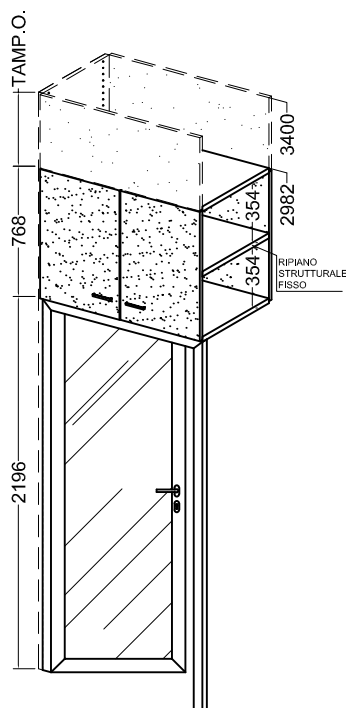

Pareti Attrezzate - GEMINI - MODULI PORTA

PORTA CIECA
PORTA: L.975 x H.2184

PORTA CIECA H.
PORTA: L.975 x H.2184

PORTA VETRO
PORTA: L.975 x H.2184

PORTA VETRO H.
PORTA: L.975 x H.2184

PORTA INTELAIATA
PORTA: L.975 x H.2184

PORTA INTELAIATA H.
PORTA: L.975 x H.2184

GEMINI FODERA PORTA
in finitura uguale alle ante e alle schiene

Pareti Attrezzate - GEMINI - MODULI PORTA

**PORTA
SCORREVOLE CIECA
PORTA: L.1000 x H.2200**

**PORTA
SCORREVOLE VETRO
PORTA: L.1000 x H.2200**

**PORTA
SCORREVOLE CIECA H.
PORTA: L.1000 x H.2200**

**PORTA
SCORREVOLE VETRO H.
PORTA: L.1000 x H.2200**