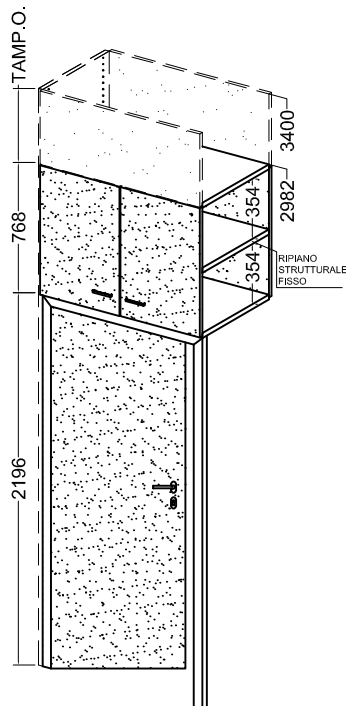

Pareti Attrezzate - GEMINI - MODULI PORTA

PORTA CIECA
PORTA: L.975 x H.2184

PORTA CIECA H.
PORTA: L.975 x H.2184

PORTA VETRO
PORTA: L.975 x H.2184

PORTA VETRO H.
PORTA: L.975 x H.2184

PORTA INTELAIATA
PORTA: L.975 x H.2184

PORTA INTELAIATA H.
PORTA: L.975 x H.2184

GEMINI FODERA PORTA
in finitura uguale alle ante e alle schiene

Pareti Attrezzate - GEMINI - MODULI PORTA

**PORTA
SCORREVOLE CIECA
PORTA: L.1000 x H.2200**

**PORTA
SCORREVOLE VETRO
PORTA: L.1000 x H.2200**

**PORTA
SCORREVOLE CIECA H.
PORTA: L.1000 x H.2200**

**PORTA
SCORREVOLE VETRO H.
PORTA: L.1000 x H.2200**