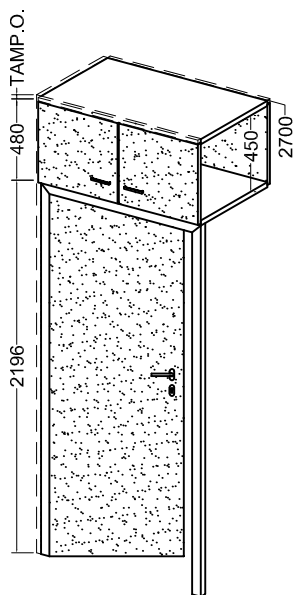

Pareti Attrezzate - GEMINI - MODULI PORTA

PORTA CIECA
PORTA: L.975 x H.2184

PORTA CIECA H.
PORTA: L.975 x H.2184

PORTA VETRO
PORTA: L.975 x H.2184

PORTA VETRO H.
PORTA: L.975 x H.2184

PORTA INTELAIATA
PORTA: L.975 x H.2184

PORTA INTELAIATA H.
PORTA: L.975 x H.2184

GEMINI FODERA PORTA
in finitura uguale alle ante e alle schiene

Pareti Attrezzate - GEMINI - MODULI PORTA

**PORTA
SCORREVOLE CIECA
PORTA: L.1000 x H.2200**

**PORTA
SCORREVOLE VETRO
PORTA: L.1000 x H.2200**

**PORTA
SCORREVOLE CIECA H.
PORTA: L.1000 x H.2200**

**PORTA
SCORREVOLE VETRO H.
PORTA: L.1000 x H.2200**