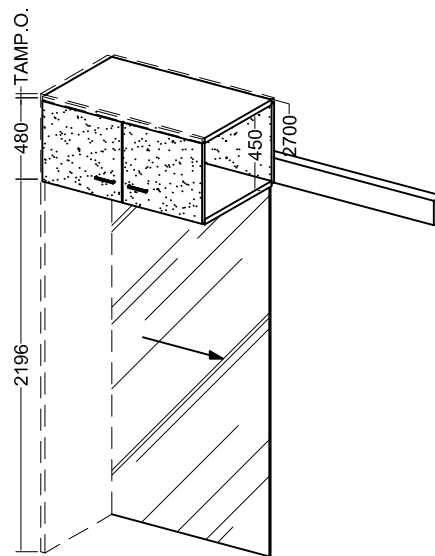

Pareti Attrezzate - GEMINI - MODULI PORTA

PORTA CIECA
PORTA: L.975 x H.2184

PORTA CIECA H.
PORTA: L.975 x H.2184

PORTA VETRO
PORTA: L.975 x H.2184

PORTA VETRO H.
PORTA: L.975 x H.2184

PORTA INTELAIATA
PORTA: L.975 x H.2184

PORTA INTELAIATA H.
PORTA: L.975 x H.2184

GEMINI FODERA PORTA
in finitura uguale alle ante e alle schiene

Pareti Attrezzate - GEMINI - MODULI PORTA

**PORTA
SCORREVOLE CIECA
PORTA: L.1000 x H.2200**

**PORTA
SCORREVOLE VETRO
PORTA: L.1000 x H.2200**

**PORTA
SCORREVOLE CIECA H.
PORTA: L.1000 x H.2200**

**PORTA
SCORREVOLE VETRO H.
PORTA: L.1000 x H.2200**