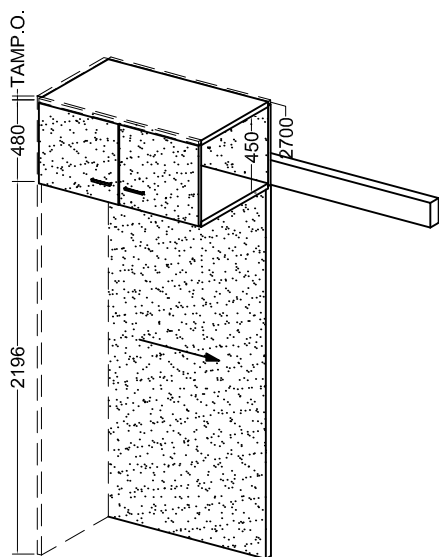

Pareti Attrezzate - GEMINI - MODULI PORTA

PORTA CIECA
PORTA: L.975 x H.2184

PORTA CIECA H.
PORTA: L.975 x H.2184

PORTA VETRO
PORTA: L.975 x H.2184

PORTA VETRO H.
PORTA: L.975 x H.2184

PORTA INTELAIATA
PORTA: L.975 x H.2184

PORTA INTELAIATA H.
PORTA: L.975 x H.2184

GEMINI FODERA PORTA
in finitura uguale alle ante e alle schiene

Pareti Attrezzate - GEMINI - MODULI PORTA

**PORTA
SCORREVOLE CIECA
PORTA: L.1000 x H.2200**

**PORTA
SCORREVOLE VETRO
PORTA: L.1000 x H.2200**

**PORTA
SCORREVOLE CIECA H.
PORTA: L.1000 x H.2200**

**PORTA
SCORREVOLE VETRO H.
PORTA: L.1000 x H.2200**