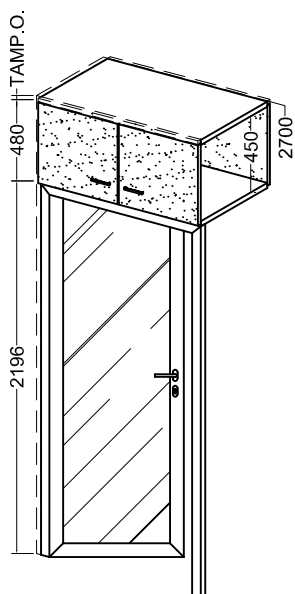

Pareti Attrezzate - GEMINI - MODULI PORTA

PORTA CIECA
PORTA: L.975 x H.2184

PORTA CIECA H.
PORTA: L.975 x H.2184

PORTA VETRO
PORTA: L.975 x H.2184

PORTA VETRO H.
PORTA: L.975 x H.2184

PORTA INTELAIATA
PORTA: L.975 x H.2184

PORTA INTELAIATA H.
PORTA: L.975 x H.2184

GEMINI FODERA PORTA
in finitura uguale alle ante e alle schiene

Pareti Attrezzate - GEMINI - MODULI PORTA

**PORTA
SCORREVOLE CIECA
PORTA: L.1000 x H.2200**

**PORTA
SCORREVOLE VETRO
PORTA: L.1000 x H.2200**

**PORTA
SCORREVOLE CIECA H.
PORTA: L.1000 x H.2200**

**PORTA
SCORREVOLE VETRO H.
PORTA: L.1000 x H.2200**