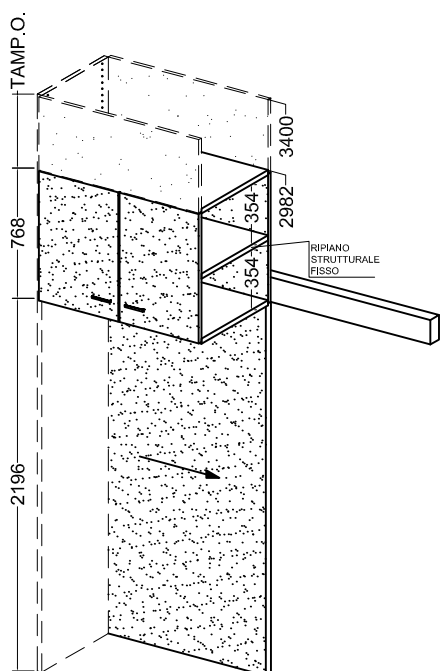

Pareti Attrezzate - GEMINI - MODULI PORTA

PORTA CIECA
PORTA: L.975 x H.2184

PORTA CIECA H.
PORTA: L.975 x H.2184

PORTA VETRO
PORTA: L.975 x H.2184

PORTA VETRO H.
PORTA: L.975 x H.2184

PORTA INTELAIATA
PORTA: L.975 x H.2184

PORTA INTELAIATA H.
PORTA: L.975 x H.2184

GEMINI FODERA PORTA
in finitura uguale alle ante e alle schiene

Pareti Attrezzate - GEMINI - MODULI PORTA

**PORTA
SCORREVOLE CIECA
PORTA: L.1000 x H.2200**

**PORTA
SCORREVOLE VETRO
PORTA: L.1000 x H.2200**

**PORTA
SCORREVOLE CIECA H.
PORTA: L.1000 x H.2200**

**PORTA
SCORREVOLE VETRO H.
PORTA: L.1000 x H.2200**