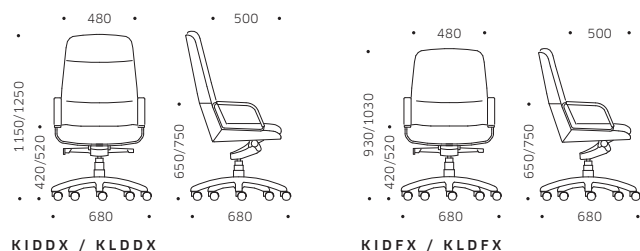

STRESA POLTRONA DIREZIONALE

MODELLI DISPONIBILI AVAILABLE MODELS

KI

Scocca rivestita, profilo grigio
Upholstered shell, grey profiled edge
Coque rembouré, profil gris
Cuerpo tapizado, perfil gris

KL

Scocca rivestita, profilo in tinta
Upholstered shell, plain profiled edge
Coque rembouré, profil dans teinte
Cuerpo tapizado, perfil en tinte

MISURE E VARIANTI SIZES AND VARIANTS

CERTIFICAZIONI CERTIFICATIONS

EN 1335 Test by CATAS

FINITURE FINISHES

PARTI METALLICHE METAL PARTS

Verniciato nero / Black painted / Verni couleur noir / Acabado en negro

PARTI IN PLASTICA PLASTIC PARTS

Nero / Black / Noir / Negro

PARTI IN ALLUMINIO ALUMINIUM PARTS

Lucido o verniciato nero / Polished or black painted / Poli ou verni couleur noir / Pulido o acabado en negro

ACCESSORI ACCESSORIES

POGGIATESTA HEADREST

Imbottito / Upholstered / Rembouré / Tapizado

BRACCIOLO ARMREST

Alluminio con appoggio rivestito / Aluminium with upholstered pad / Aluminium avec soutien rembouré / Aluminium con apoyo tapizado

BASE GIREVOLE SWIVEL BASE

Alluminio a 5 razze / Aluminium 5 stars / Aluminium 5 branches / Aluminium de 5 radios

RIVESTIMENTI COVERINGS

tessuto
fabric
tissu
tela

AG - AR - BR - BB - BL - CT - CE - DB - ET

pelle
leather
cuir
cuero

EP - FP

DOTAZIONI MECCANICHE TECHNICAL FEATURES

Sedile regolabile in altezza / Meccanismo oscillante / Dispositivo regolazione di tensione / Sistema di sicurezza antiritorno

EN Height adjustable seat / Tilt mechanism / Device for tension adjustment / Anti-return safety system

FR Siège réglable en hauteur / Mécanisme pivotant / Système d'ajustement de la tension / Système de sécurité anti-retour

ES Asiento regulable en altura / Mecanismo oscilante / Dispositivo de ajuste de tensión de oscilación / Mecanismo de seguridad anti-retorno