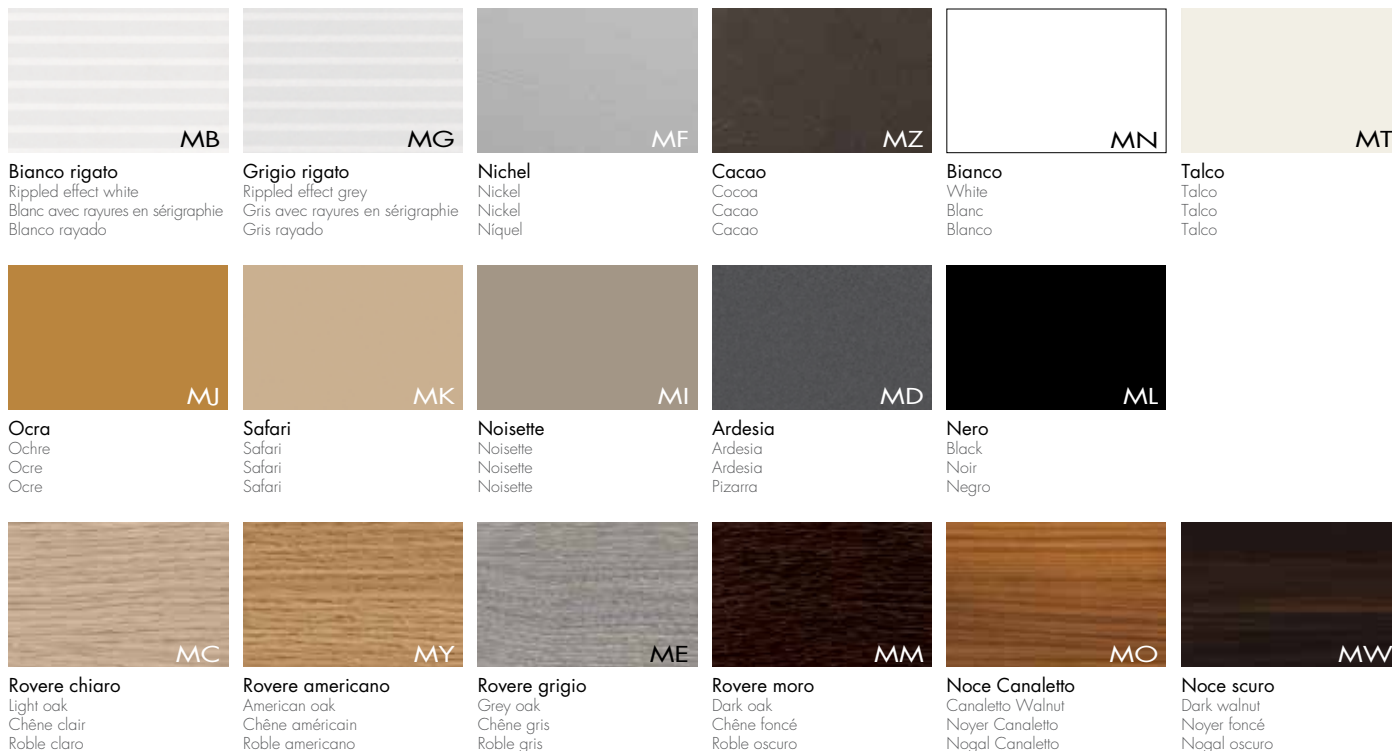

MEL

Melaminico

Melamine | Mélaminé | Melaminico

Varianti

Variants | Variantes | Opciones

COPL Colore piano Top finishing Finition plateau Acabado sobre	COFS Colore fianco sinistro Left side panel colour Finition côté gauche Color costado izquierdo	COF1 Colore fianco 1 (sinistro) Side-1 colour (left) Finition côté 1 (gauche) Acabado costado 1 (izquierdo)
COF2 Colore fianco 2 (sinistro) Side 2 colour (left) Finition côté 2 (gauche) Acabado costado 2 (izquierdo)	COFD Colore fianco destro Right side panel colour Finition côté droit Color costado derecho	COF3 Colore fianco 3 (destro) Side 3 colour (right) Finition côté 3 (droit) Acabado costado 2 (derecho)
COF4 Colore fianco 4 (destro) Side 4 colour (right) Finition côté 4 (droit) Acabado costado 4 (derecho)	COSI Colore schiena Back colour Couleur fond Acabado de trasera	COSD Colore schiena destra Right side back colour Finition fond droit Acabado tresera derecha
COSS Colore schiena sinistra Left side back colour Finition fond gauche Acabado tresera izquierda		

Finishes | Finitions | Acabados

MEL

Melaminico scrivibile

Writable melamine | Mélaminé à écrire | Melaminico para escribir

Bianco
White
Blanc
Blanco

Varianti

Variants | Variantes | Opciones

COSI **Colore schiena**
Back colour
Couleur fond
Acabado de trasera

TES

Tessuto

Fabric | Tissu | Tejido

Beige
Beige
Beige
Beige

Grigio chiaro
Light grey
Gris clair
Gris claro

Ardesia
Ardesia
Ardesia
Pizarra

Blu avio
Avio blue
Bleu avio
Azul avio

Acquamarina
Aquamarine
Aiugue-marine
Aguamarina

Verde primavera
Spring green
Vert printemps
Verde primavera

Salvia
Sage
Sauge
Salvia

Arancio
Orange
Orange
Naranja

Corallo
Coral
Corail
Coral

Varianti

Variants | Variantes | Opciones

COTT **Colore tessuto top**
Top fabric colour
Finition tissu top
Color tejido top superior