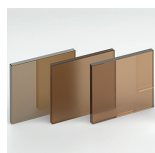

Jaleed Plus

FINITURE - FINISHES - FINITIONS

CUF M I L A N O

office landscapes | since 1986

Vetri colorati - Colored glasses - Verres colorés

(non disponibile su porte)

(not available on doors)

(non disponible sur les portes)

Vetri lavorati - Processed glasses - Verres traités

Vetro stratificato 5+5 (anche temperato per porte)

Laminated glass 5+5 (also tempered for doors)

Verre feuilleté 5+5 (également trempé pour les portes)

Bronzo
Bronze
Bronze

Fumè
Smoky
Fumée

Vetro stratificato con retina in rame fra i vetri (non disponibile su porte)

Laminated glass with copper mesh between the glasses (not available on doors)

Verre feuilleté avec grille de cuivre entre les vitres (non disponible sur les portes)