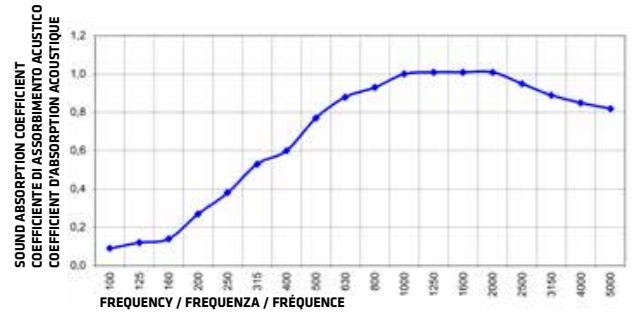

TILE ACOUSTIX	VALORI / VALUES / VALEURS
Acoustic absorption value Coefficiente di assorbimento acustico Coefficient d'absorption acoustique	30mm $\alpha_w=0,85$ 50mm $\alpha_w=0,90$ (UNI EN ISO 354:2003)
Core raw material Materia prima utilizzata Matière première utilisée	Polyester fiber Fibra di poliestere Fibre de polyester
Colour Colore Couleur	Upon request Su richiesta Sur demande
Panel weight Peso pannello Poids du panneau	2,5 kg/sqm $\pm 10\%$
Trevira fabric weight - solid color Peso tessuto Trevira - tinta unita Poids du tissu Trevira - couleur unie	328 g/m2 $\pm 10\%$
Colour fastness to artificial light (xenotest) Solidità del colore alla luce artificiale (xenotest) Solidité des couleurs à la lumière artificielle (xenotest)	5-6 $\pm 1/2$ UNI EN ISO 105B02
Reaction to fire Reazione al fuoco Réaction au feu	EN 13501-1
Temperature range Temperatura di esercizio Température de fonctionnement	-50 +100 °C
Thickness Spessore Épaisseur	~30mm ~50mm
Available dimensions Dimensioni disponibili Dimensions disponibles	600x600, 1200x600

PERFORMANCES / PRESTAZIONI / PERFORMANCES