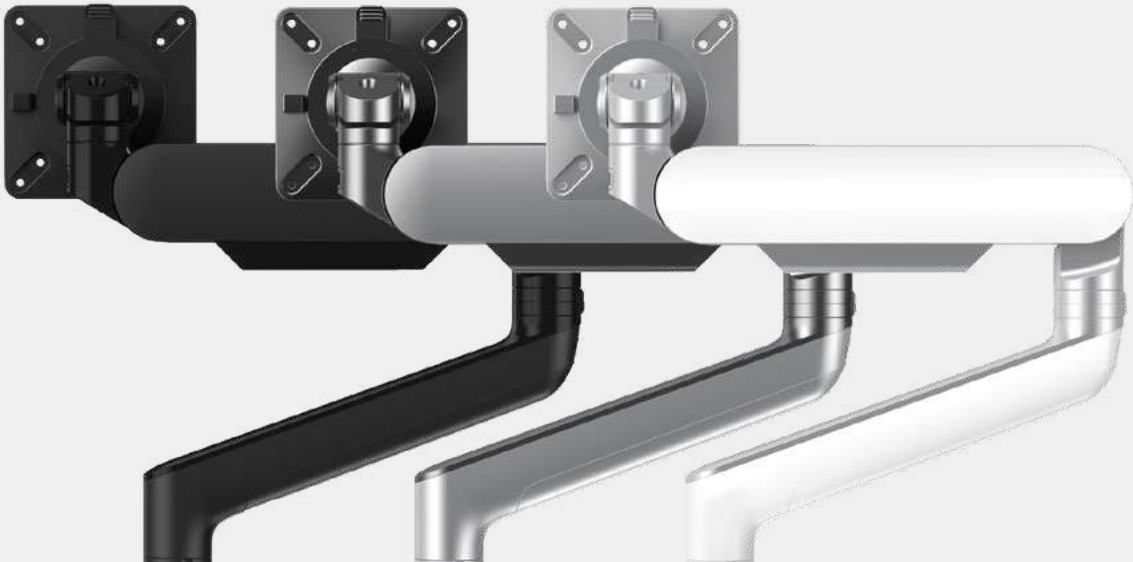

Finiture Standard

Nero 2 toni

Platino 2 toni

Bianco Designer / Argento