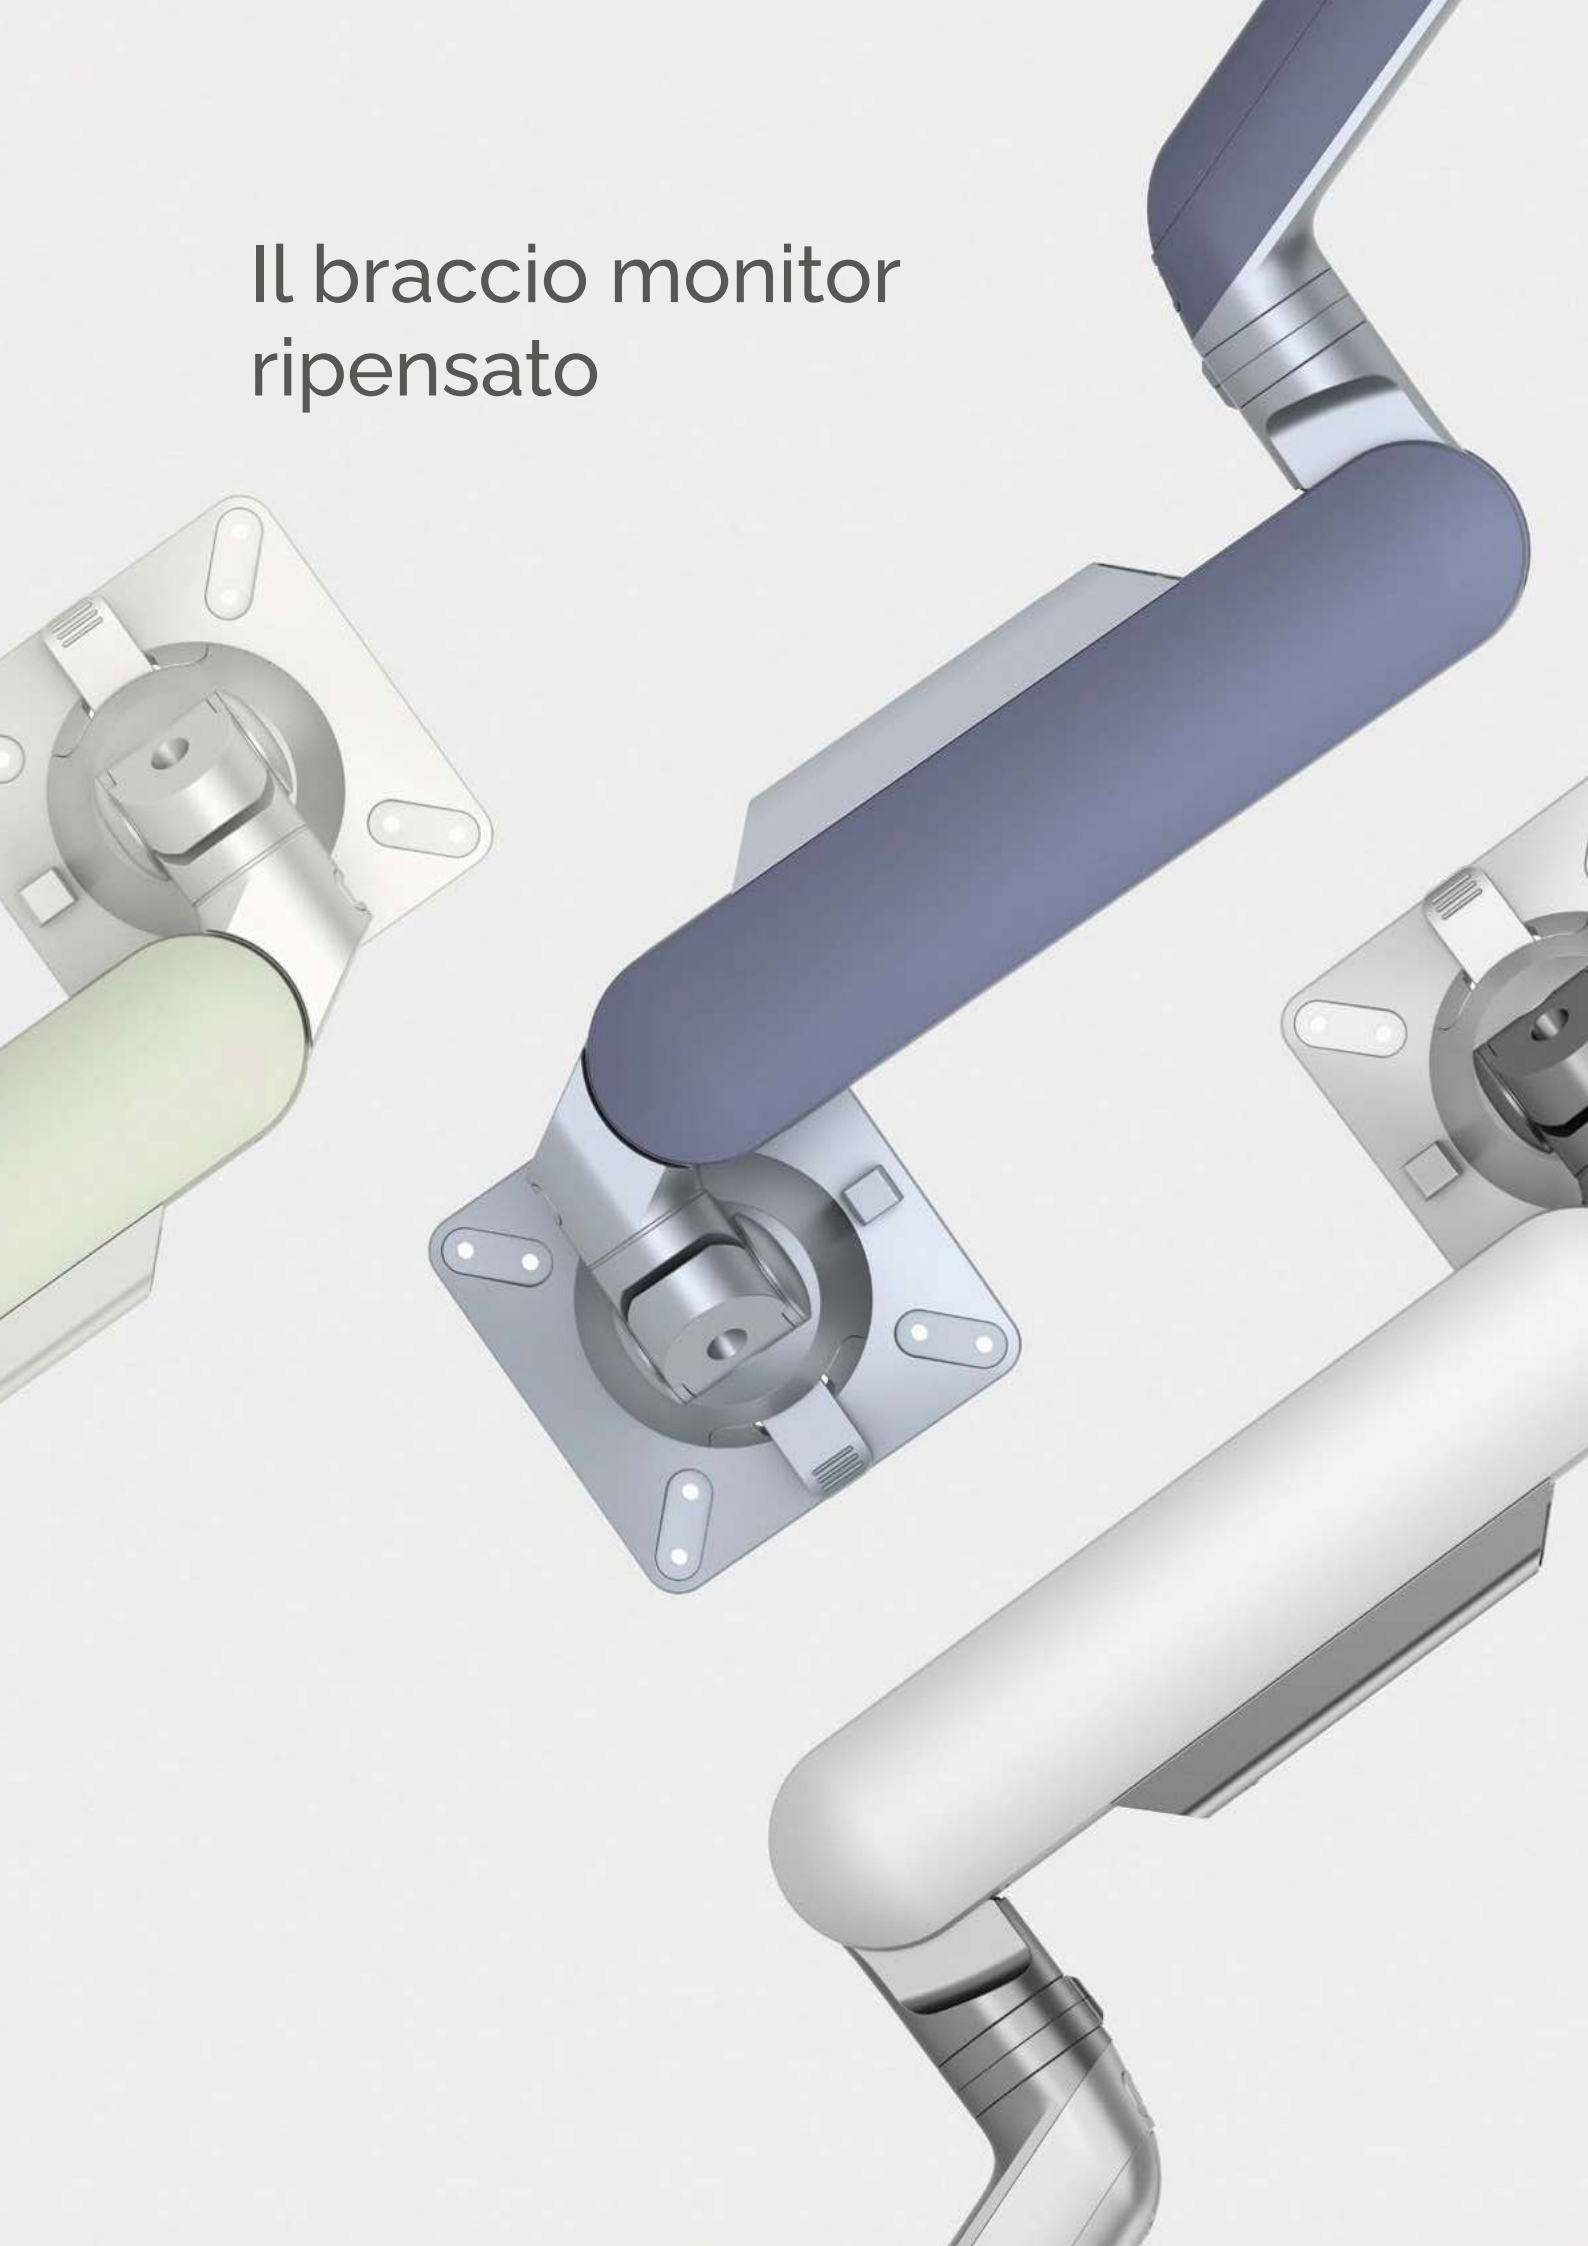

**Fellowes**

**Rising™**

I bracci monitor più sofisticati di sempre

# Il braccio monitor ripensato

# Design unico grazie ad un'ampia scelta di finiture

Mentre molti ritengono che i bracci monitor abbiano puramente un aspetto funzionale, Fellowes crede che il braccio monitor sia uno degli oggetti più visti in tutto l'ufficio poiché normalmente si posiziona sulla parte posteriore della scrivania. Progettato tenendo presenti i concetti di design ed eleganza, Rising ridefinisce il concetto di braccio monitor come elemento bello e funzionale.

# Installazione facile e veloce e massima riconfigurabilità

Rising è un braccio ergonomico di design che si adatta facilmente alle tue esigenze dandoti il massimo della flessibilità e dell'eleganza sul tuo spazio di lavoro.