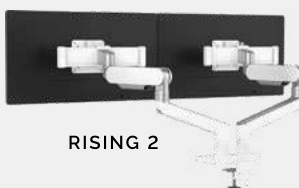

Rising ti permette una configurazione facile e la possibilità di installare componenti aggiuntivi e accessori per dare ancora più flessibilità al tuo spazio di lavoro. Con 12 configurazioni tra cui scegliere, Rising ti permette di installare due o tre schermi per computer, oltre a darti la possibilità di varie regolazioni in altezza e lunghezza. Grazie alle sue 12 opzioni di configurazione potrai scoprire nuove vie per la produttività

RISING 2

Conforme a FIRA

FIRA International è un ente indipendente di certificazione degli standard ergonomici.

Questo logo indica che il prodotto in questione è conforme alla legislazione europea in materia di salute e sicurezza: BS EN ISO 9241 Requisiti ergonomici per il lavoro d'ufficio con videoterminali (VDT): Parte 5: 1999, disposizione della postazione di lavoro e requisiti posturali.

Tutti i bracci per monitor Fellowes sono certificati FIRA.