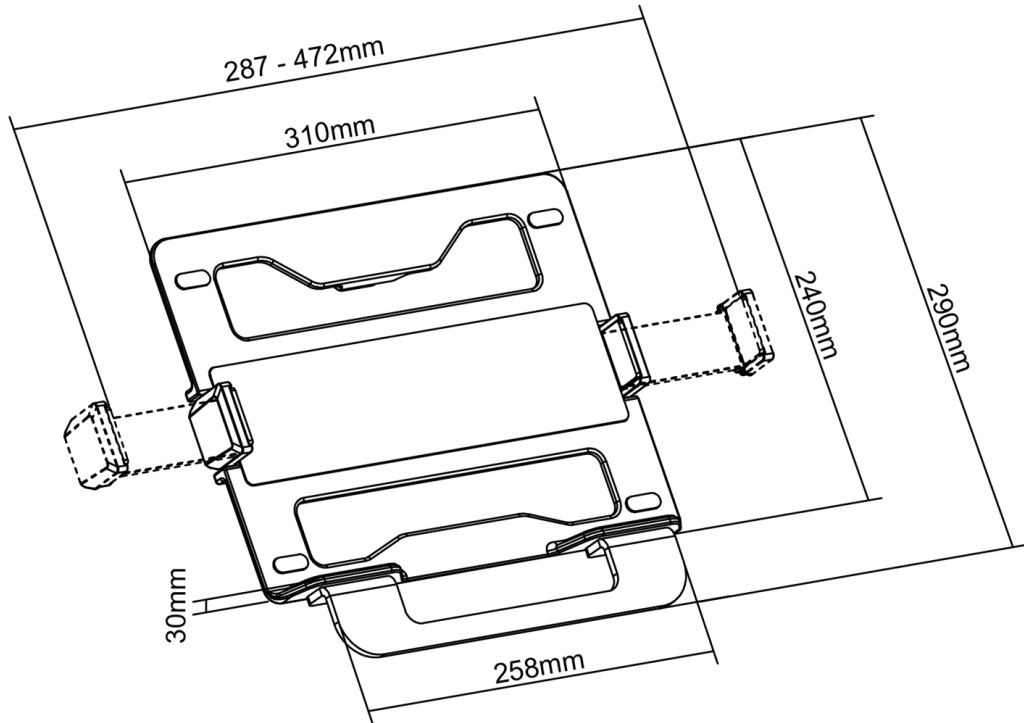

Disegni Dimensionali

Every effort has been made to ensure that information provided in this document is up to date and accurate. However, Fellowes cannot guarantee and assumes no legal liability or responsibility for the accuracy or completeness of the information provide. In case of any query please contact us as www.Fellowes.com/locations.