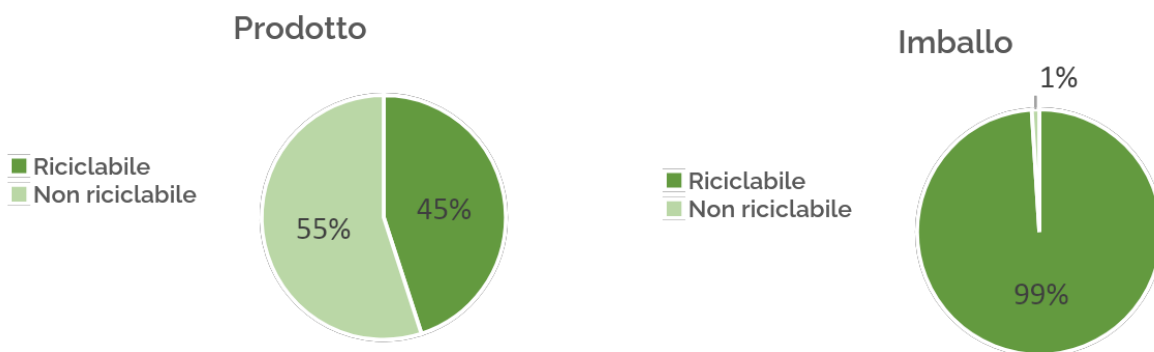

Informazioni sulla sostenibilità:

Prodotto	Contenuto Materiale Prodotto		Contenuto Riciclato Prodotto		
	Peso (g)	Peso (%)	Contenuto riciclato pre-consumo (g)(g)	Contenuto riciclato post-consumo (g)	Contenuto riciclato totale (%)
Alluminio	888.24	56.6%	-	888.24	100%
Acciaio	600.15	38.2%	-	247.44	41%
Plastica	81.61	5.2%	-	-	-
Totale	1570.00	100%	-	1135.68	72.3%

Imballo	Contenuto Materiale Prodotto		Contenuto Riciclato Prodotto		
	Peso (g)	Peso(%)	Contenuto riciclato pre-consumo (g)(g)	Contenuto riciclato post-consumo (g)	Contenuto riciclato totale (%)
Carta / Cartone ondulato	401.72	96.7%	-	99.52	24.8%
Sacchetto plastica LDPE (4)	13.53	3.3%	-	-	-
Totale	415.25	100%	-	99.52	23.97%

Contenuto materiale riciclato pre-consumo: Materiale di scarto creato durante il processo di produzione o di consegna dei beni prima della consegna al consumatore finale.

Contenuto materiale riciclato post-consumo: Materiale di scarto creato dai consumatori. Questo materiale non finisce in discarica e viene utilizzato per la produzione di altri beni.

Riciclabilità:

Percentuali del prodotto e dell'imballo che possono essere facilmente separate per il riciclo.