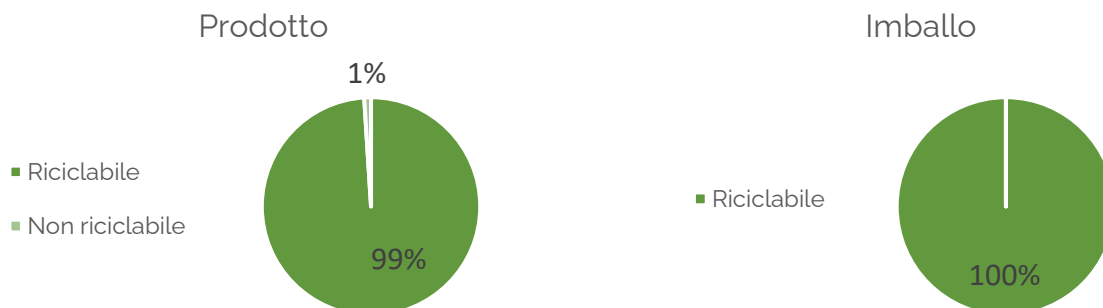

Informazioni sulla sostenibilità:

Prodotto	Contenuto Materiale Prodotto		Contenuto Materiale Prodotto		
	Peso (g)	Peso (%)	Contenuto riciclato pre-consumo (g)	Contenuto riciclato post-consumo (g)	Contenuto riciclato totale(%)
Alluminio	8.35	0.3%	0	8.35	100%
Acciaio	2583.81	98.7%	0	1219.10	47.2%
Plastica	25.84	1.0%	0	0	0
Totale	2618.00	100%	0	1227.45	46.9%

Imballo	Contenuto Materiale Prodotto		Contenuto Materiale Prodotto		
	Peso (g)	Peso (%)	Contenuto riciclato pre-consumo (g)	Contenuto riciclato post-consumo (g)	Contenuto riciclato totale(%)
Carta / Cartone ondulato	555.74	97.5%	0	162.22	29.2%
Sacchetto plastica LDPE (4)	14.25	2.5%	0	0	0
Totale	569.99	100%	0	162.22	28.5%

Contenuto materiale riciclato pre-consumo: Materiale di scarto creato durante il processo di produzione o di consegna dei beni prima della consegna al consumatore finale.

Contenuto materiale riciclato post-consumo: Materiale di scarto creato dai consumatori. Questo materiale non finisce in discarica e viene utilizzato per la produzione di altri beni.

Riciclabilità:

Percentuali del prodotto e dell'imballo che possono essere facilmente separate per il riciclo.