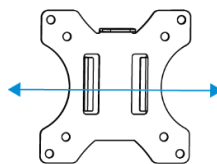

Pan
 120°