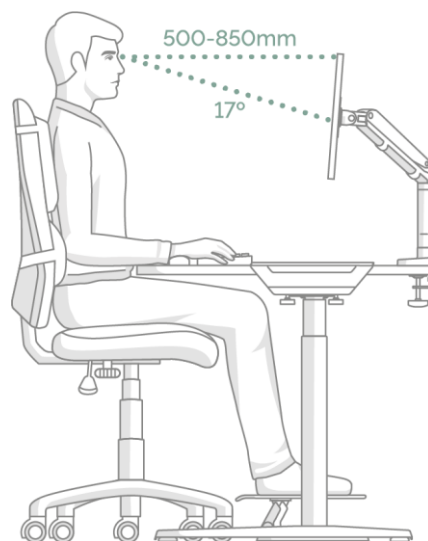

Fellowes

Lascia fluire
la tua produttività

SEASA™

Braccio Monitor Singolo

Braccio Monitor Singolo

Caratteristiche:

- Scegli la pura semplicità della nostra gamma di bracci monitor da appoggio
- Facile adattabilità per creare uno spazio di lavoro ergonomico e ridurre il rischio di tensione alla vista, collo e schiena
- Testato da un organismo indipendente per la conformità alla Legislazione Europea su Salute e Sicurezza: EN ISO 9241-5
- Regge uno schermo fino a 8kg di peso e 32"
- In materiali riciclati al 46% e riciclabile al 99%

Riciclabilità:

Percentuali del prodotto e dell'imballo che possono essere facilmente separate per il riciclo.

Lavorare in modo ergonomico:

ZONA 3

ALLEVIA LA TENSIONE AL COLLO

Attenzione alla vista.

Controlla che i tuoi occhi siano in linea con la parte superiore dello schermo.

Come usare un braccio monitor

- 1. A portata di braccio:** Sia che tu sieda o sia in piedi, assicurati che il monitor sia in posizione tale da poter toccare lo schermo con le dita e che tu possa leggere facilmente lo schermo.
- 2. Ad altezza occhi:** Regola il braccio monitor in modo che la parte superiore del/dei monitor sia a livello del tuo sguardo.
- 3. Inclinazione:** Se inclini il monitor leggermente verso l'alto, guadagnerai una postura più neutra e ridurrai i riflessi.
- 4. Schermi multipli:** Se utilizzi più di un monitor, assicurati di:
 - Posizionare gli schermi fianco a fianco e allo stesso livello;
 - Sederti nel mezzo o di fronte allo schermo principale, per ridurre la necessità di ruotare o storcere il collo.