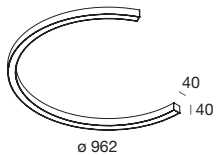

ARK 962

Testate terminali include

End caps included

2700K

Ø (mm)	POWER	CODE	01 FLUX	02	20	21	22 FLUX
962	42W	109801_..	01 3095 lm	02	20	21 2631 lm	22 2786 lm

3000K

Ø (mm)	POWER	CODE	01 FLUX	02	20	21	22 FLUX
962	42W	109802_..	01 3239 lm	02	20	21 2753 lm	22 2915 lm

4000K

Ø (mm)	POWER	CODE	01 FLUX	02	20	21	22 FLUX
962	42W	109803_..	01 3497 lm	02	20	21 2973 lm	22 3147 lm