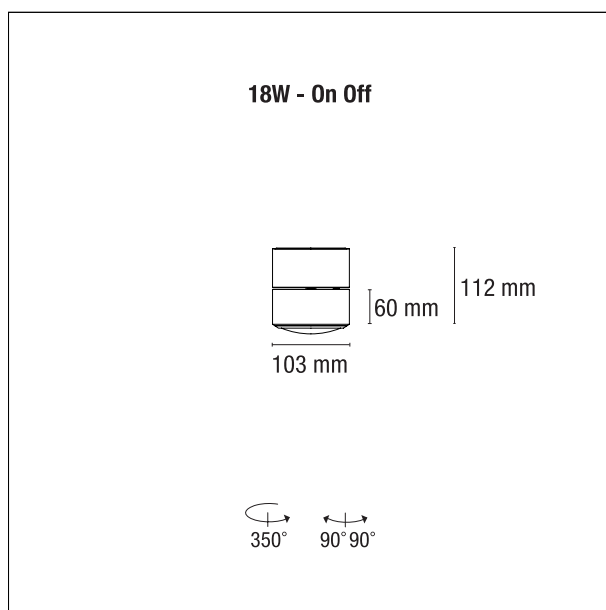

TF-BBB35NFS - Extreme Ceiling 18W

TF-BBB35NFS - Extreme Ceiling 18W

DESCRIZIONE

Estetica contemporanea e funzionalità avanzate sono i caratteri principali della collezione Extreme. Diverse le tipologie d'installazione: track, parete-soffitto, incasso e semi-incasso. Una gamma di prodotti che garantisce installazioni dal marcato carattere ed alto standard tecnologico. La generatrice formale, apparentemente semplice e dalle ridotte dimensioni, diventa il fulcro su cui installare tecnologie e colori che definiscono una proposta di alto contenuto.

switch **On/Off**

CARATTERISTICHE APPARECCHIO

tipo di installazione	Ceiling
materiale	alluminio
colore	Rose gold
adattatore	Nero
potenza	18W
lumen output - emissione diretta	1575 lm
efficacia	87 lm/W

CARATTERISTICHE ELETTRICHE