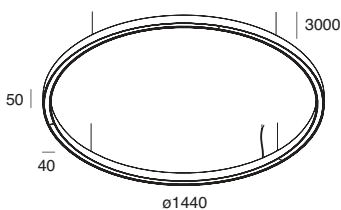

HALOS B 1440

4 cavi di sospensione L. 3000 mm e cavo di alimentazione inclusi (4x0,5mmq per bianco e nero o 4x0,75 mmq trasparente per gli altri colori). Rosone per alimentazione remota o integrata da ordinare a parte.

4 suspension cables L. 3000 mm and power cable included (4x0,5 mmq for white and black or 4x0,75mmq transparent for other colours). Canopy for remote or integrated power supply to be ordered separately.

2700K

Ø (mm)	POWER	CODE	□ FLUX	■ FLUX	■ FLUX	■ FLUX	■ FLUX
1440	186W	107122_	01 17900 lm	02 15214 lm	20 15214 lm	21 15214 lm	22 16109 lm

3000K

Ø (mm)	POWER	CODE	□ FLUX	■ FLUX	■ FLUX	■ FLUX	■ FLUX
1440	186W	107123_	01 18733 lm	02 15921 lm	20 15921 lm	21 15921 lm	22 16859 lm

4000K

Ø (mm)	POWER	CODE	□ FLUX	■ FLUX	■ FLUX	■ FLUX	■ FLUX
1440	186W	107124_	01 20223 lm	02 17188 lm	20 17188 lm	21 17188 lm	22 18201 lm