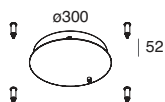

ROSONE PER
CAVI PARALLELI
ALIMENTAZIONE INTEGRATA
Per versioni 962mm e 1440mm.
Prevista accensione unica per gestione
PUSH.

CANOPY FOR
PARALLEL CABLES
INTEGRATED DRIVER
Suitable for both versions 962mm and
1440mm.
Single switch for PUSH management.

CODE					
107129...	01	02	20	21	22

DALI-PUSH

CODE					
107130...	01	02	20	21	22