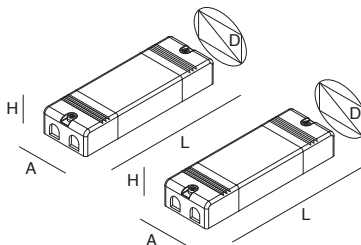

HALOS B

ACCESSORI PER INSTALLAZIONE CON ALIMENTAZIONE REMOTA ACCESSORIES FOR REMOTE DRIVER MOUNTING

ROSONE PER
INSTALLAZIONE SINGOLA
ALIMENTAZIONE REMOTA
Alimentatore elettronico da ordinare
a parte.

CANOPY FOR
SINGLE INSTALLATION
REMOTE DRIVER
Electronic driver to be ordered separately.

CODE					
105157...	01	02	20	21	22

ROSONE PER
INSTALLAZIONE DOPPIA
ALIMENTAZIONE REMOTA
2 alimentatori elettronici da ordinare
a parte.

CANOPY FOR
DOUBLE INSTALLATION
REMOTE DRIVER
2 electronic drivers to be ordered
separately.

CODE					
105158...	01	02	20	21	22

COPIA DI ALIMENTATORI
ELETTRONICI
230-240V 50/60 Hz
Per versioni 962mm e 1440mm.

COUPLE OF ELECTRONIC DRIVERS
230-240V 50/60 Hz
Suitable for both versions 962mm
and 1440mm.

CODE	D (mm)	A (mm)	H (mm)	L (mm)
107125.99	105	100	31	235

DALI-PUSH

CODE	D (mm)	A (mm)	H (mm)	L (mm)
107126.99	105	100	31	235

HALOS B

ACCESSORI PER INSTALLAZIONE CON ALIMENTAZIONE INTEGRATA ACCESSORIES FOR INTEGRATED DRIVER MOUNTING

ROSONE PER
CAVI CONVERGENTI
ALIMENTAZIONE INTEGRATA
Per versioni 962mm e 1440mm.
Prevista accensione unica per
gestione PUSH.

CANOPY FOR
CONVERGING CABLES
INTEGRATED DRIVER
Suitable for both versions 962mm
and 1440mm.
Single switch for PUSH management.

CODE					
107127...	01	02	20	21	22

DALI-PUSH

CODE					
107128...	01	02	20	21	22

ROSONE PER
CAVI PARALLELI
ALIMENTAZIONE INTEGRATA
Per versioni 962mm e 1440mm.
Prevista accensione unica per gestione
PUSH.

CANOPY FOR
PARALLEL CABLES
INTEGRATED DRIVER
Suitable for both versions 962mm and
1440mm.
Single switch for PUSH management.

CODE					
107129...	01	02	20	21	22

DALI-PUSH

CODE					
107130...	01	02	20	21	22