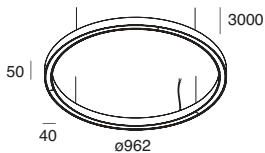

HALOS B 962

4 cavi di sospensione L. 3000 mm e cavo di alimentazione inclusi (4x0,5mmq per bianco e nero o 4x0,75 mmq trasparente per gli altri colori). Rosone per alimentazione remota o integrata da ordinare a parte.

4 suspension cables L. 3000 mm and power cable included (4x0,5 mmq for white and black or 4x0,75mmq transparent for other colours). Canopy for remote or integrated power supply to be ordered separately.

2700K

Ø (mm)	POWER	CODE	□ FLUX	■ FLUX	■ FLUX	■ FLUX	■ FLUX
962	124W	107119_	01 11933 lm	02 10144 lm	20 10144 lm	21 10144 lm	22 10740 lm

3000K

Ø (mm)	POWER	CODE	□ FLUX	■ FLUX	■ FLUX	■ FLUX	■ FLUX
962	124W	107120_	01 12488 lm	02 10614 lm	20 10614 lm	21 10614 lm	22 11239 lm

4000K

Ø (mm)	POWER	CODE	□ FLUX	■ FLUX	■ FLUX	■ FLUX	■ FLUX
962	124W	107121_	01 13482 lm	02 11460 lm	20 11460 lm	21 11460 lm	22 12133 lm