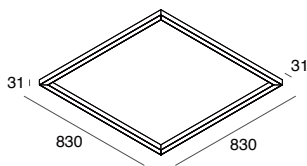

4000K

L (mm)	POWER	CODE	01	FLUX	02	20	21	FLUX
830x830	32W	103336. __	01	4240 lm	02	20	21	3336 lm

P-30 READY QUADRATO

PLAFONE / PARETE

Alimentatore elettronico incluso

P-30 READY SQUARE

CEILING MOUNTED / WALL MOUNTED

Electronic driver included

2700K

L (mm)	POWER	CODE	01	FLUX	02	20	21	FLUX
830x830	32W	1058C4. __	01	3767 lm	02	20	21	2962 lm

3000K

L (mm)	POWER	CODE	01	FLUX	02	20	21	FLUX
830x830	32W	103337. __	01	4008 lm	02	20	21	3152 lm

4000K

L (mm)	POWER	CODE	01	FLUX	02	20	21	FLUX
830x830	32W	103338. __	01	4240 lm	02	20	21	3336 lm