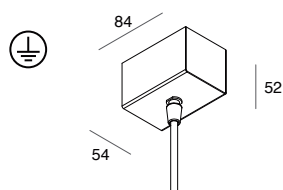

KIT DI ALIMENTAZIONE PER SOSPENSIONE

Rosone a plafone. Cavo con guaina in tinta per bianco o nero e trasparente per caffè e cappuccino.

CODE ☐ ☒ ☒ ☒ L (mm) Cavo / Cable (mm²)

103320.__ **01 02 20 21** 1200 3x0,75

POWER SUPPLY FOR SUSPENSION

Ceiling mounted canopy. Cable with matching sheath for white or black and transparent for caffè e cappuccino.