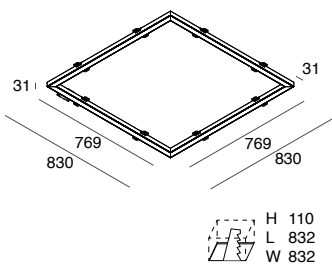

P-30 READY QUADRATO

INCASSO
per cartongesso di spessore 12,5 mm
Alimentatore elettronico incluso

P-30 READY SQUARE

RECESSED MOUNTED
for 12,5 mm plasterboard
Electronic driver included

2700K

L (mm)	POWER	FLUX	CODE	☐
830x830	32W	3248 lm	1058C8.__	01

3000K

L (mm)	POWER	FLUX	CODE	☐
830x830	32W	3456 lm	103351.__	01

4000K

L (mm)	POWER	FLUX	CODE	☐
830x830	32W	3668 lm	103352.__	01