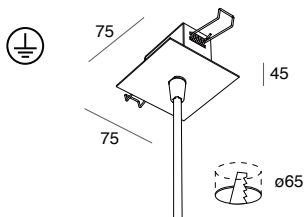

P-30 READY RETTANGOLARE

ACCESSORI PER INSTALLAZIONE SOSPENSIONE ACCESSORIES FOR SUSPENSION MOUNTED

KIT DI ALIMENTAZIONE PER SOSPENSIONE
Rosone ad incasso in controsoffitto di spessore da 5 a 15 mm.
Cavo con guaina in tinta per bianco o nero e trasparente per caffè e cappuccino.

POWER SUPPLY FOR SUSPENSION
Recessed ceiling mounted canopy for thickness from 5 up to 15 mm.
Cable with matching sheath for white or black and transparent for caffè e cappuccino.

CODE ☐ ☐ ☐ ☐ L (mm) Cavo / Cable (mm²)

103319.__ **01 02 20 21** 1200 3x0,75