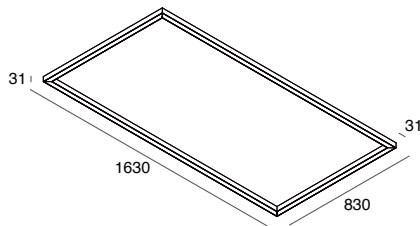

4000K

L (mm)	POWER	CODE	☐	FLUX	☐	☐	☐	FLUX
1630x830	48W	103344. __	01	6360 lm	02	20	21	5004 lm

P-30 READY RETTANGOLARE

PLAFONE / PARETE
Alimentatore elettronico incluso

P-30 READY RECTANGULAR

CEILING MOUNTED / WALL MOUNTED
Electronic driver included

2700K

L (mm)	POWER	CODE	☐	FLUX	☐	☐	☐	FLUX
1630x830	48W	1058C5. __	01	5651 lm	02	20	21	4444 lm

3000K

L (mm)	POWER	CODE	☐	FLUX	☐	☐	☐	FLUX
1630x830	48W	103345. __	01	6012 lm	02	20	21	4728 lm

4000K

L (mm)	POWER	CODE	☐	FLUX	☐	☐	☐	FLUX
1630x830	48W	103346. __	01	6360 lm	02	20	21	5004 lm