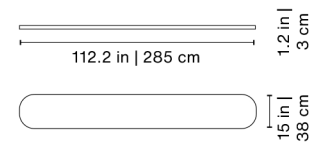

### 285

**Product weight** 5.8 lb | 2,6 kg