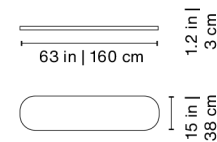

160

Product weight 3.1 lb | 1,4 kg