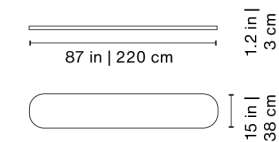

220

Product weight 4.4 lb | 2 kg