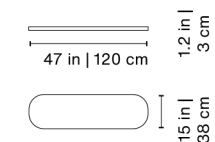

120

Product weight 2.4 lb | 1 kg