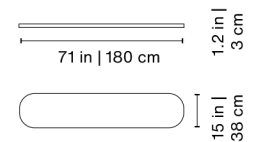

180

Product weight 3.6 lb | 1,6 kg