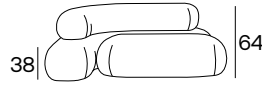

Presse elettrica schuko.
Schuko socket.

Due prese elettriche USB.
Two USB sockets.

NEFELIBATA

design STORMO STUDIO

1

234 cm / 92.13"
208 cm / 81.89"
38 cm / 14.96"
64 cm / 25.20"
70 cm / 27.56"

206

234

40 40 cm / 15.75"
40 cm / 15.75"
14 14 cm / 5.51"

70 kg / 155 Lb

X 3 0.48 m³ x 1 - 2.24 m³ x 1 - 0.40 m³ x 1

17.00 mtl
tessuto cliente /
customer fabric
H 140 cm

31.62 m²
pelle cliente /
customer leather

1 - 4.00 mtl 3 - 7.00 mtl
2 - 4.00 mtl 4 - 2.50 mtl

2.1

136.5

196

196 cm / 77.17"
136.5 cm / 53.74"
38 cm / 14.96"
64 cm / 25.20"
70 cm / 27.56"

53 kg / 117 Lb

X 1 1.91 m³

13.00 mtl
tessuto cliente /
customer fabric
H 140 cm

24.18 m²
pelle cliente /
customer leather