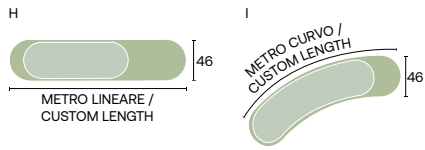

NEFELIBATA
design STORMO STUDIO

NEFELIBATA

design STORMO STUDIO

SEDUTE / SEATINGS

SCHIENALI / BACKRESTS

Lo schienale è composto da due elementi, base e poggiatesta, disponibili entrambi in lunghezza custom. Il poggiatesta può avere dimensione uguale o inferiore alla base. Se più larga del poggiatesta, la base può fungere da seduta, ospitare prese di ricarica e un tavolino.