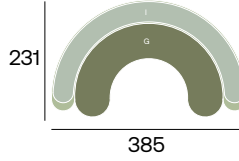

136

186.5

186.5 cm / 73.43"
216 cm / 85.04"
38 cm / 14.96"
64 cm / 25.20"
70 cm / 27.56"

58 kg / 128 Lb

X 1 2.35 m³

11.00 mtl
tessuto cliente /
customer fabric
H 140 cm

20.46 m²
pelle cliente /
customer leather

1 - 3.00 mtl
2 - 3.00 mtl
3 - 4.00 mtl

NEFELIBATA

design STORMO STUDIO

4.2

182 cm / 71.65"
231 cm / 90.94"
38 cm / 14.96"
64 cm / 25.20"
70 cm / 27.56"

60 kg / 133 Lb

X 1 3.19 m³

13.00 mtl
tessuto cliente /
customer fabric
H 140 cm

24.18 m²
pelle cliente /
customer leather

1 - 4.00 mtl
2 - 4.00 mtl
3 - 5.00 mtl

5

385 cm / 151.17"
231 cm / 90.94"
38 cm / 14.96"
64 cm / 25.20"
70 cm / 27.56"

127 kg / 280 Lb

X 2 2.08 m³ x 1 - 2.48 m³ x 1