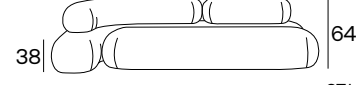

2.1

136.5

196

196 cm / 77.17"
136.5 cm / 53.74"
38 cm / 14.96"
64 cm / 25.20"
70 cm / 27.56"

53 kg / 117 Lb

X 1 1.91 m³

13.00 mtl
tessuto cliente /
customer fabric
H 140 cm

24.18 m²
pelle cliente /
customer leather

1 - 4.00 mtl
2 - 5.00 mtl
3 - 4.00 mtl

2.2

136.5

271

271 cm / 106.69"
136.5 cm / 53.74"
38 cm / 14.96"
64 cm / 25.20"
70 cm / 27.56"

70 kg / 155 Lb

X 1 2.75 m³

16.00 mtl
tessuto cliente /
customer fabric
H 140 cm