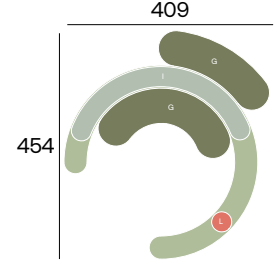

26.00 mtl
tessuto cliente /
customer fabric
H 140 cm

48.36 m²
pelle cliente /
customer leather

1 - 8.00 mtl
2 - 8.00 mtl
3 - 10.00 mtl

6

454 cm / 178.74"
409 cm / 161.02"
38 cm / 14.96"
64 cm / 25.20"
70 cm / 27.56"

40
14 | 40 | 40
40 cm / 15.75"
40 cm / 15.75"
14 cm / 5.51"

140 kg / 309 Lb

X 3 3.99 m³ x 1 - 2.45 m³ x 1 - 1.55 m³ x 1

26.00 mtl
tessuto cliente /
customer fabric
H 140 cm

48.36 m²
pelle cliente /
customer leather