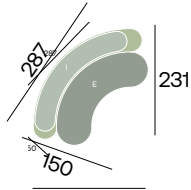

100 kg / 221 Lb

X 2 2.92 m³ x 1 - 2.05 m³ x 1

19.00 mtl
tessuto cliente /
customer fabric
H 140 cm

35.34 m²
pelle cliente /
customer leather

1 - 9.00 mtl
2 - 5.00 mtl
3 - 5.50 mtl

4.1

230

216

136

186.5

186.5 cm / 73.43"
216 cm / 85.04"
38 cm / 14.96"
64 cm / 25.20"
70 cm / 27.56"

58 kg / 128 Lb

X 1 2.35 m³

11.00 mtl
tessuto cliente /
customer fabric
H 140 cm

20.46 m²
pelle cliente /
customer leather

1 - 3.00 mtl
2 - 3.00 mtl
3 - 4.00 mtl

NEFELIBATA

design STORMO STUDIO

4.2

182 cm / 71.65"
231 cm / 90.94"
38 cm / 14.96"
64 cm / 25.20"
70 cm / 27.56"

60 kg / 133 Lb

X 1 3.19 m³

13.00 mtl
tessuto cliente /
customer fabric
H 140 cm