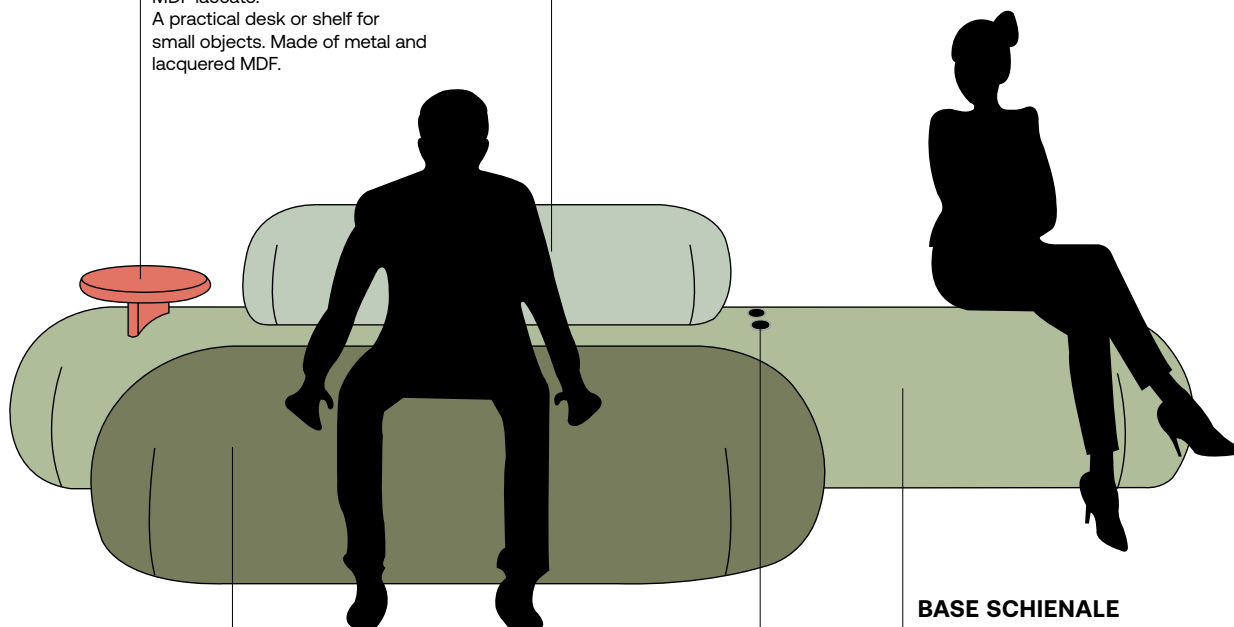

A soft comfortable and relaxing backrest. It can feature the same size as the base or a smaller size and can be divided into several blocks. It has a fixed attachment, it is not a moving element.

SEDUTA SEAT

Parola d'ordine: comfort. Le densità differenziate dell'imbottitura e la sua forma che sembra plasmata con la plastilina rendono la permanenza sul divano un'esperienza rilassante, indipendentemente dall'uso, che sia a scopo ricreativo o semplicemente un'attesa. Comfort is the keyword of this series. The various density of the padding and its rounded shape make sitting on this sofa a relaxing experience, whether you're enjoying a break and loosening up or just waiting around.

BASE SCHIENALE BACKREST BASE

La base dello schienale è un elemento a libera dimensione, che se lasciato fuoriuscire dallo schienale poggiaresi si trasforma in una comoda seduta. Vi si possono posizionare prese di ricarica e un pratico tavolino.

The base of the backrest is an element whose dimensions can be customized. When larger than the backrest, it becomes a comfortable seat. Charging sockets and a practical table can be placed there.

PRESE SOCKETS

Presse elettrica schuko.
Schuko socket.

Due prese elettriche USB.
Two USB sockets.