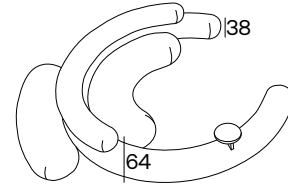

24.18 m²
pelle cliente /
customer leather

1 - 4.00 mtl
2 - 4.00 mtl
3 - 5.00 mtl

5

385 cm / 151.17"
231 cm / 90.94"
38 cm / 14.96"
64 cm / 25.20"
70 cm / 27.56"

127 kg / 280 Lb

X 2 2.08 m³ x 1 - 2.48 m³ x 1

26.00 mtl
tessuto cliente /
customer fabric
H 140 cm

48.36 m²
pelle cliente /
customer leather

1 - 8.00 mtl
2 - 8.00 mtl
3 - 10.00 mtl

6

454 cm / 178.74"
409 cm / 161.02"
38 cm / 14.96"
64 cm / 25.20"
70 cm / 27.56"

40
14 | 40 | 40
40 cm / 15.75"
40 cm / 15.75"
14 cm / 5.51"

140 kg / 309 Lb

X 3 3.99 m³ x 1 - 2.45 m³ x 1 - 1.55 m³ x 1

26.00 mtl
tessuto cliente /
customer fabric
H 140 cm

48.36 m²
pelle cliente /
customer leather