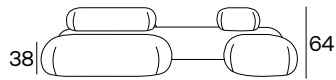

2.1

136.5

196

196 cm / 77.17"
136.5 cm / 53.74"
38 cm / 14.96"
64 cm / 25.20"
70 cm / 27.56"

53 kg / 117 Lb

X 1 1.91 m³

13.00 mtl
tessuto cliente /
customer fabric
H 140 cm

24.18 m²
pelle cliente /
customer leather

1 - 4.00 mtl
2 - 5.00 mtl
3 - 4.00 mtl

2.2

136.5

271

271 cm / 106.69"
136.5 cm / 53.74"
38 cm / 14.96"
64 cm / 25.20"
70 cm / 27.56"

70 kg / 155 Lb

X 1 2.75 m³

16.00 mtl
tessuto cliente /
customer fabric
H 140 cm

29.76 m²
pelle cliente /
customer leather

1 - 6.00 mtl
2 - 5.00 mtl
3 - 5.50 mtl

7

186

295

295 cm / 116.14"
186 cm / 73.23"
38 cm / 14.96"
64 cm / 25.20"
70 cm / 27.56"

73 kg / 161 Lb

X 4 0.28 m³ x 1 - 0.48 m³ x 1 -
0.23 m³ x 1 - 1.02 m³ x 1