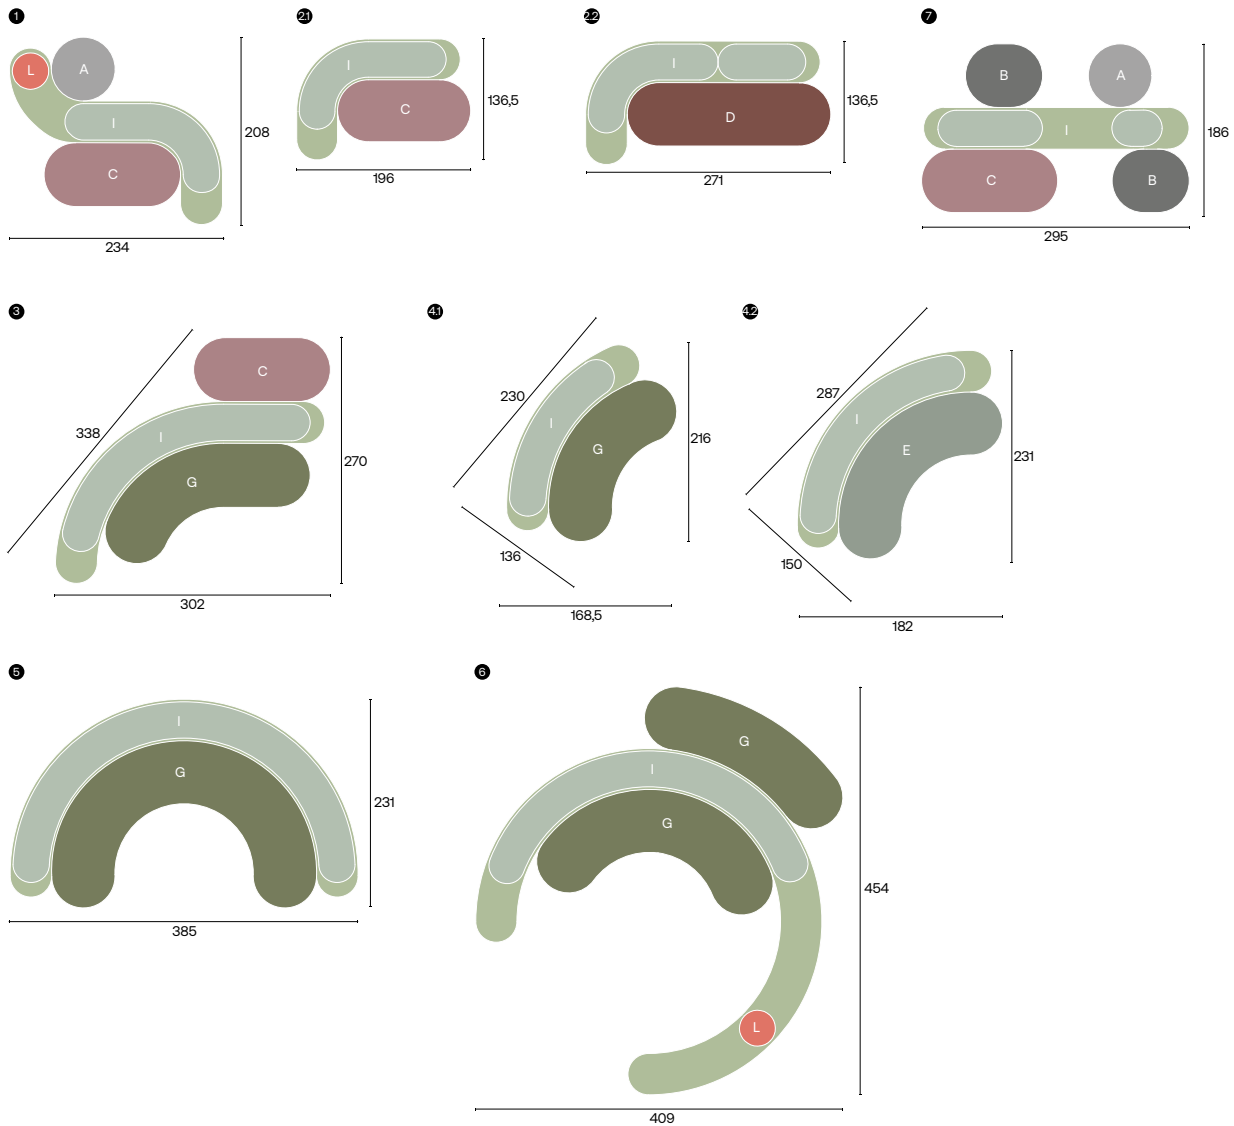

COMPOSIZIONI SUGGERITE / SUGGESTED CONFIGURATIONS